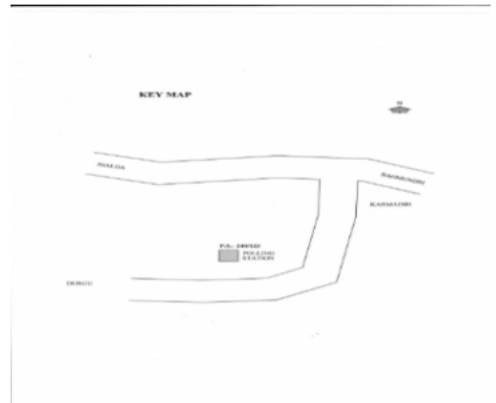

নির্বাচক নিবন্ধন আধিকারিকের স্বাক্ষর

Nazri Naksha

Google Map View

Polling Station Building Front View

Polling Station Front View

Cad View

Key MAP View

বিধানসভা নির্বাচনক্ষেত্রের নং, নাম : 240-বাঘমুন্ডি
ভাগ নং, নাম : 1-হেসলা,কুদাহাতু,কামারপাড়া,কালিন্দিপাড়া,ঘাসিপাড়া,রজকপাড়া,রাইটিকর,গড়কুলি