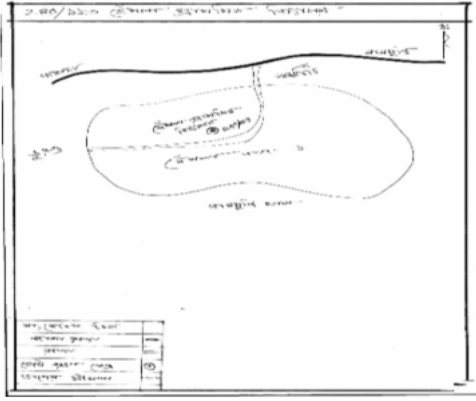

Nazri Naksha