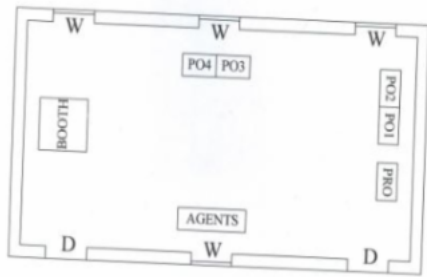

নির্বাচক নিবন্ধন আধিকারিকের স্বাক্ষর

Nazri Naksha

Google Map View

Polling Station Building Front View

Polling Station Front View

Cad View

Key MAP View

1 নাম : আদরী কুইরী স্বামীর নাম: অনিনাথ কুইরী বাড়ির নং : n0023 বয়স : 30 লিঙ্গ : মহিলা	NTO1749548 ফটো উপলব্ধ	2 নাম : কিশোর কুইরী পিতার নাম: রাজেন্দ্র প্রসাদ কুইরী বাড়ির নং : n0020 বয়স : 28 লিঙ্গ : পুরুষ	NTO1749530 ফটো উপলব্ধ	3 নাম : বিজন কুইরী পিতার নাম: শ্রীপ্রসাদ কুইরী বাড়ির নং : n0024 বয়স : 46 লিঙ্গ : পুরুষ	WB/34/237/339555 ফটো উপলব্ধ
4 নাম : প্রতিমা কুইরী স্বামীর নাম: মহাদেব কুইরী বাড়ির নং : n0024 বয়স : 41 লিঙ্গ : মহিলা	DXG2345932 ফটো উপলব্ধ	5 নাম : মহাদেব কুইরী পিতার নাম: শ্রীপ্রসাদ কুইরী বাড়ির নং : n0024 বয়স : 80 লিঙ্গ : পুরুষ	WB/34/237/339189 ফটো উপলব্ধ	6 নাম : বীরবল কুইরী পিতার নাম: ভূদেব কুইরী বাড়ির নং : n0023 বয়স : 42 লিঙ্গ : পুরুষ	DXG1944149 ফটো উপলব্ধ
7 নাম : অনুপ কুইরী পিতার নাম: সুদেব কুইরী বাড়ির নং : n0023 বয়স : 36 লিঙ্গ : পুরুষ	NTO0507632 ফটো উপলব্ধ	8 নাম : কানন কুইরী স্বামীর নাম: সুদেব কুইরী বাড়ির নং : n0023 বয়স : 50 লিঙ্গ : মহিলা	WB/34/237/339056 ফটো উপলব্ধ	9 নাম : সুদেব কুইরী পিতার নাম: বাবুরাম কুইরী বাড়ির নং : n0023 বয়স : 62 লিঙ্গ : পুরুষ	NTO2509362 ফটো উপলব্ধ
10 নাম : অনিনাথ কুইরী পিতার নাম: ভূদেব কুইরী বাড়ির নং : n0023 বয়স : 39 লিঙ্গ : পুরুষ	NTO0507608 ফটো উপলব্ধ	11 নাম : সজতি কুইরী স্বামীর নাম: ভূদেব কুইরী বাড়ির নং : n0023 বয়স : 56 লিঙ্গ : মহিলা	WB/34/237/339501 ফটো উপলব্ধ	12 নাম : ভূদেব কুইরী পিতার নাম: বাবুরাম কুইরী বাড়ির নং : n0023 বয়স : 63 লিঙ্গ : পুরুষ	WB/34/237/339512 ফটো উপলব্ধ
13 নাম : বাবুরাম কুইরী পিতার নাম: রাধানাথ কুইরী বাড়ির নং : n0023 বয়স : 86 লিঙ্গ : পুরুষ	WB/34/237/339038 ফটো উপলব্ধ	14 নাম : হোলীতা কুইরী স্বামীর নাম: দীনেশ চন্দ্র কুইরী বাড়ির নং : n0022 বয়স : 37 লিঙ্গ : মহিলা	NTO1059252 ফটো উপলব্ধ	15 নাম : কলাবতী কুইরী স্বামীর নাম: শোভারাম কুইরী বাড়ির নং : n0022 বয়স : 50 লিঙ্গ : মহিলা	WB/34/237/339047 ফটো উপলব্ধ
16 নাম : দীনেশ চন্দ্র কুইরী পিতার নাম: রসরাজ কুইরী বাড়ির নং : n0022 বয়স : 47 লিঙ্গ : পুরুষ	DXG1219500 ফটো উপলব্ধ	17 নাম : রেশমী কুইরী স্বামীর নাম: রসরাজ কুইরী বাড়ির নং : n0022 বয়স : 56 লিঙ্গ : মহিলা	WB/34/237/339427 ফটো উপলব্ধ	18 নাম : রসরাজ কুইরী পিতার নাম: বাহাদুর কুইরী বাড়ির নং : n0022 বয়স : 79 লিঙ্গ : পুরুষ	DXG0513564 ফটো উপলব্ধ
19 নাম : সনকা কুইরী স্বামীর নাম: ঠাকুরদাস কুইরী বাড়ির নং : n0021 বয়স : 38 লিঙ্গ : মহিলা	NTO0506691 ফটো উপলব্ধ	20 নাম : মীরা কুইরী স্বামীর নাম: তুলসী কুইরী বাড়ির নং : n0021 বয়স : 40 লিঙ্গ : মহিলা	DXG2790483 ফটো উপলব্ধ	21 নাম : বিষ্ণু কুইরী পিতার নাম: প্রফুল্ল কুইরী বাড়ির নং : n0021 বয়স : 33 লিঙ্গ : পুরুষ	NTO1356401 ফটো উপলব্ধ
22 নাম : প্রদীপ কুইরী পিতার নাম: প্রফুল্ল কুইরী বাড়ির নং : n0021 বয়স : 37 লিঙ্গ : পুরুষ	NTO1356393 ফটো উপলব্ধ	23 নাম : ঠাকুরদাস কুইরী পিতার নাম: প্রফুল্ল কুইরী বাড়ির নং : n0021 বয়স : 43 লিঙ্গ : পুরুষ	DXG1943901 ফটো উপলব্ধ	24 নাম : তুলসী কুইরী পিতার নাম: প্রফুল্ল কুইরী বাড়ির নং : n0021 বয়স : 46 লিঙ্গ : পুরুষ	DXG1943893 ফটো উপলব্ধ
25 নাম : উভাবালা কুইরী স্বামীর নাম: প্রফুল্ল কুইরী বাড়ির নং : n0021 বয়স : 56 লিঙ্গ : মহিলা	WB/34/237/339425 ফটো উপলব্ধ	26 নাম : প্রফুল্ল কুইরী পিতার নাম: তিলমত কুইরী বাড়ির নং : n0021 বয়স : 63 লিঙ্গ : পুরুষ	NTO2413862 ফটো উপলব্ধ	27 নাম : ভাদু কুইরী স্বামীর নাম: প্রদীপ কুইরী বাড়ির নং : এন0021 বয়স : 27 লিঙ্গ : মহিলা	NTO2452241 ফটো উপলব্ধ
28 নাম : লক্ষ্মীমণী কুইরী স্বামীর নাম: বিষ্ণু কুইরী বাড়ির নং : এন0021 বয়স : 21 লিঙ্গ : মহিলা	NTO2436228 ফটো উপলব্ধ	29 নাম : সঞ্জীবি কুইরী পিতার নাম: রাজেন্দ্র প্রসাদ কুইরী বাড়ির নং : n0020 বয়স : 36 লিঙ্গ : পুরুষ	NTO1059260 ফটো উপলব্ধ	30 নাম : রাজেন্দ্রপ্রসাদ কুইরী মায়ের নাম: তিলমত কুইরী বাড়ির নং : n0020 বয়স : 55 লিঙ্গ : পুরুষ	WB/34/237/339480 ফটো উপলব্ধ