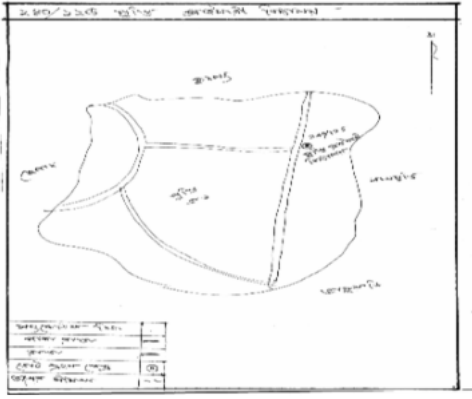

নির্বাচক তালিকা 2026 S25 পশ্চিমবঙ্গ

বিধানসভা নির্বাচনক্ষেত্রের নং, নাম ও সংরক্ষণের স্থিতি : 240 - বাঘমুন্ডি (সাধারণ)		অংশ নং : 126			
বিধানসভা নির্বাচনক্ষেত্রটি যে লোকসভা নির্বাচনক্ষেত্রের / ক্ষেত্রসমূহের অন্তর্ভুক্ত তার নং, নাম ও সংরক্ষণ স্থিতি : 35 - পুরুলিয়া (সাধারণ)					
1. সংশোধনের পূর্ণ বিবরণ					
সংশোধনের বৎসর :	2026	নির্বাচক তালিকার পরিচিতি :			
ভিত্তি তারিখ :	01-01-2026	বিশেষ নিবিড় সংশোধনী ২০২৬-এর চূড়ান্ত ভোটার তালিকা			
সংশোধনের প্রকৃতি :	বিশেষ নিবিড় সংশোধনী 2026				
প্রকাশনার তারিখ :	28-02-2026				
2. অংশ ও নির্বাচনী এলাকার পূর্ণ বিবরণ :					
অংশের ভাগ নং ও নাম :					
1-পুন্ডি,কামারপাড়া,কুইরী,মুসলমান,মাহাত,কুমোরপাড়া,পরামানিক,গায়ন,মুড়া,সিংহ,গোপপাড়া		প্রধান শহর/গ্রাম	: পুন্ডি		
		ওয়ার্ড	:		
		থানা	: বালদা		
		গ্রাম পঞ্চায়েত	: পুন্ডি		
		ব্লক	: বালদা-1		
		মহকুমা	: বালদা		
		জেলা	: পুরুলিয়া		
		পিন	: 723212		
3. ভোট গ্রহন কেন্দ্রের পূর্ণ বিবরণ :					
ভোট গ্রহন কেন্দ্রের নং, নাম :		ভোট গ্রহন কেন্দ্রের শ্রেণী :		গ্রামীণ	
126 - পুন্ডি প্রাথমিক বিদ্যালয়		এই অংশে সহায়ক ভোটগ্রহন কেন্দ্রের সংখ্যা :		0	
ভোট গ্রহন কেন্দ্রের ঠিকানা :					
পুন্ডি প্রাথমিক বিদ্যালয়, গ্রাম- পুন্ডি					
4. নির্বাচকের সংখ্যা :					
প্রথম ক্রমিক নং	শেষ ক্রমিক নং	মোট সংখ্যা			
		পুরুষ	মহিলা	তৃতীয় লিঙ্গ	মোট
1	849	439	410	0	849

নির্বাচক নিবন্ধন আধিকারিকের স্বাক্ষর

Nazri Naksha

Google Map View

Polling Station Building Front View

Polling Station Front View

Cad View

Key MAP View

বিধানসভা নির্বাচনক্ষেত্রের নং, নাম : 240-বাঘমুন্ডি
ভাগ নং, নাম : 1-পুন্ডি, কামারপাড়া, কুইরী, মুসলমান, মাহাত, কুমোরপাড়া, পরামানিক, গায়েন, মুড়া, সিংহ, গোপপাড়া