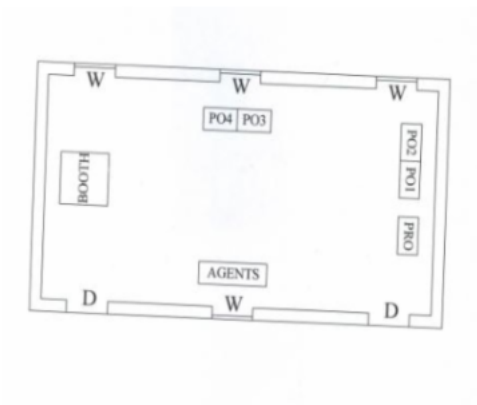

নির্বাচক নিবন্ধন আধিকারিকের স্বাক্ষর

Nazri Naksha

Google Map View

Polling Station Building Front View

Polling Station Front View

Cad View

Key MAP View

বিধানসভা নির্বাচনক্ষেত্রের নং, নাম : 240-বাঘমুন্ডি  
ভাগ নং, নাম : 1-পুন্ডি,কুইরী,মাহাত,কুমোরপাড়া,গোপ,পরামানিক,পান্ডে,পাতর