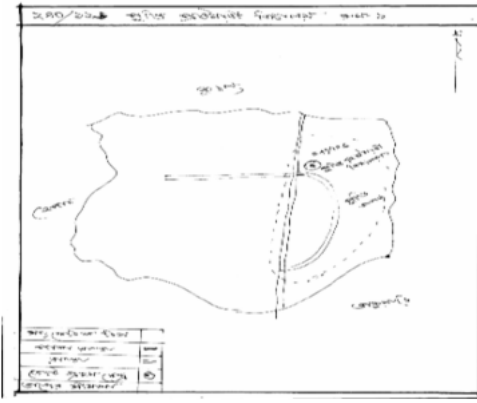

নির্বাচক নিবন্ধন আধিকারিকের স্বাক্ষর

Nazri Naksha

Google Map View

Polling Station Building Front View

Polling Station Front View

Cad View

Key MAP View

বিধানসভা নির্বাচনক্ষেত্রের নং, নাম : 240-বাঘমুন্ডি  
ভাগ নং, নাম : 1-পুন্ডি,কুইরী,মাহাত,কুমোরপাড়া,গোপ,পরামানিক,পান্ডে,পাতর