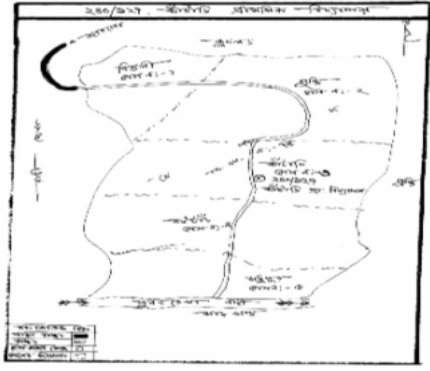

Nazri Naksha