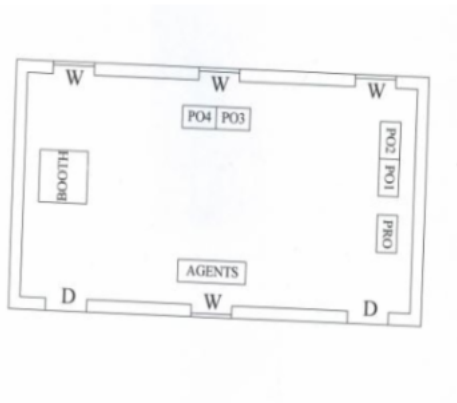

নির্বাচক নিবন্ধন আধিকারিকের স্বাক্ষর

Nazri Naksha

Google Map View

Polling Station Building Front View

Polling Station Front View

Cad View

Key MAP View

বিধানসভা নির্বাচনক্ষেত্রের নং, নাম : 240-বাঘমুন্ডি
ভাগ নং, নাম : 1-পুন্ডি লোহার, কুইরি, কুমার পাড়া, মুসলমানপাড়া