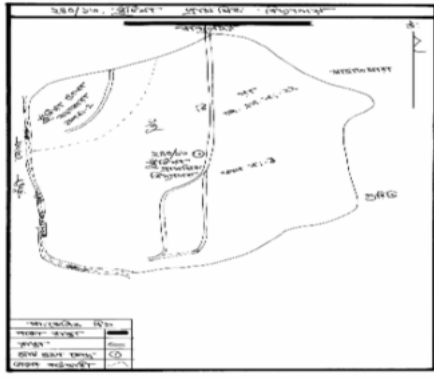

নির্বাচক নিবন্ধন আধিকারিকের স্বাক্ষর

Nazri Naksha

Google Map View

Polling Station Building Front View

Polling Station Front View

Cad View

Key MAP View

বিধানসভা নির্বাচনক্ষেত্রের নং, নাম : 240-বাঘমুন্ডি  
ভাগ নং, নাম : 1-ছুটিয়া