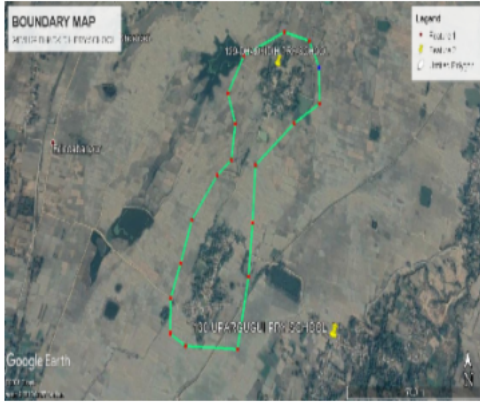

নির্বাচক নিবন্ধন আধিকারিকের স্বাক্ষর

Nazri Naksha

Google Map View

Polling Station Building Front View

Polling Station Front View

Cad View

Key MAP View

বিধানসভা নির্বাচনক্ষেত্রের নং, নাম : 240-বাঘমুন্ডি
ভাগ নং, নাম : 1-টোলা-বাগানডি ও ধাদকিডি