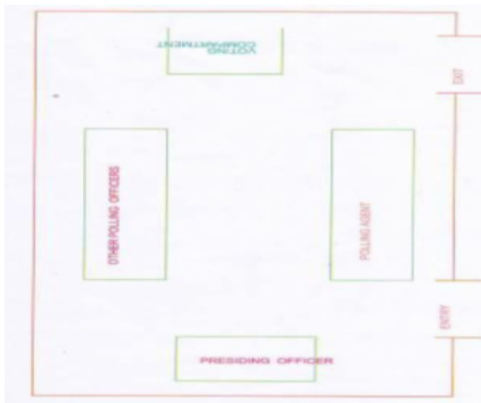

নির্বাচক নিবন্ধন আধিকারিকের স্বাক্ষর

Nazri Naksha

Google Map View

Polling Station Building Front View

Polling Station Front View

Cad View

Key MAP View

বিধানসভা নির্বাচনক্ষেত্রের নং, নাম : 240-বাঘমুন্ডি
ভাগ নং, নাম : 1-উপরগুই