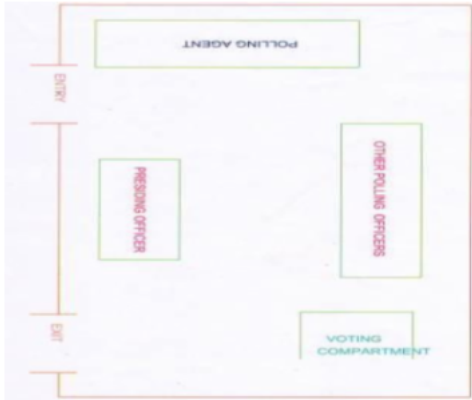

নির্বাচক নিবন্ধন আধিকারিকের স্বাক্ষর

Nazri Naksha

Google Map View

Polling Station Building Front View

Polling Station Front View

Cad View

Key MAP View

বিধানসভা নির্বাচনক্ষেত্রের নং, নাম : 240-বাঘমুন্ডি
ভাগ নং, নাম : 1-হেটগুই(মাহাত, বাউরীওগরাইপাড়া), বরুয়াডি