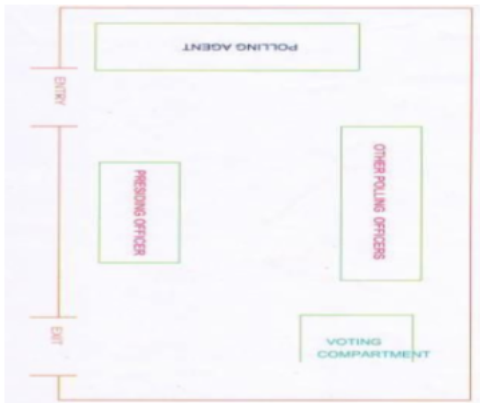

নির্বাচক নিবন্ধন আধিকারিকের স্বাক্ষর

Nazri Naksha

Google Map View

Polling Station Building Front View

Polling Station Front View

Cad View

Key MAP View

বিধানসভা নির্বাচনক্ষেত্রের নং, নাম : 240-বাঘমুন্ডি
ভাগ নং, নাম : 1-হেটগুই(মাঝওউপরপাড়া),সিংকুলি,ঘাসিপাড়া