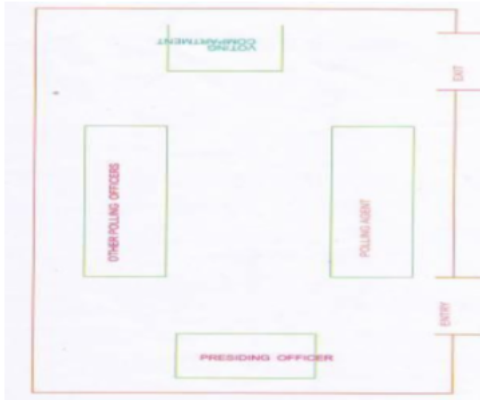

নির্বাচক নিবন্ধন আধিকারিকের স্বাক্ষর

Nazri Naksha

Google Map View

Polling Station Building Front View

Polling Station Front View

Cad View

Key MAP View

বিধানসভা নির্বাচনক্ষেত্রের নং, নাম : 240-বাঘমুন্ডি  
ভাগ নং, নাম : 1-হেটজাড়ি