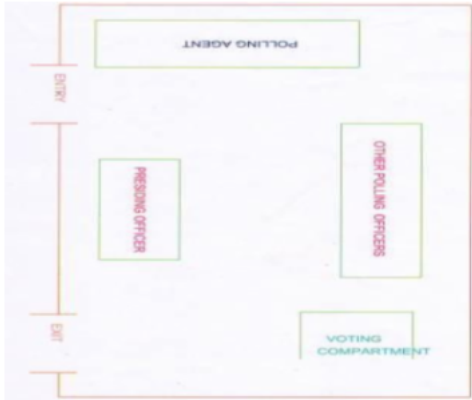

নির্বাচক নিবন্ধন আধিকারিকের স্বাক্ষর

Nazri Naksha

Google Map View

Polling Station Building Front View

Polling Station Front View

Cad View

Key MAP View

বিধানসভা নির্বাচনক্ষেত্রের নং, নাম : 240-বাঘমুন্ডি
ভাগ নং, নাম : 1-কাশিডি,মাঝিবাগানডি