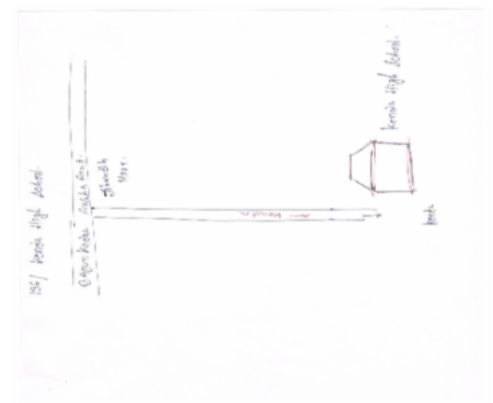

নির্বাচক নিবন্ধন আধিকারিকের স্বাক্ষর

Nazri Naksha

Google Map View

Polling Station Building Front View

Polling Station Front View

Cad View

Key MAP View

1 নাম : হাসিম আনসারী পিতার নাম: সাত্তার আনসারী বাড়ির নং : n0007 বয়স : 32 লিঙ্গ : পুরুষ	NTO1571173 ফটো উপলব্ধ	2 নাম : পারবীনা বিবি স্বামীর নাম: হাসিম আনসারী বাড়ির নং : এন00 বয়স : 23 লিঙ্গ : মহিলা	NTO2358802 ফটো উপলব্ধ	3 নাম : আলম আনসারী পিতার নাম: খলিল আনসারী বাড়ির নং : এন00 বয়স : 21 লিঙ্গ : পুরুষ	NTO2343580 ফটো উপলব্ধ
4 নাম : আলিফ আনসারী পিতার নাম: খলিল আনসারী বাড়ির নং : n0006 বয়স : 27 লিঙ্গ : পুরুষ	NTO1829175 ফটো উপলব্ধ	5 নাম : আফ্রোজা বিবি স্বামীর নাম: আক্রম আনসারী বাড়ির নং : নং0005 বয়স : 26 লিঙ্গ : মহিলা	NTO1930478 ফটো উপলব্ধ	6 নাম : খুরশিদ আনসারি পিতার নাম: আবদুল গানি আনসারি বাড়ির নং : নং0005 বয়স : 29 লিঙ্গ : পুরুষ	NTO1930726 ফটো উপলব্ধ
7 নাম : জামিল আনসারি পিতার নাম: আবদুল গানি আনসারি বাড়ির নং : নং0005 বয়স : 29 লিঙ্গ : পুরুষ	NTO1930734 ফটো উপলব্ধ	8 নাম : মেহেরজান বিবি স্বামীর নাম: কফিলুদ্দিন আনসারী বাড়ির নং : n0005 বয়স : 53 লিঙ্গ : মহিলা	NTO2013019 ফটো উপলব্ধ	9 নাম : নাজরুন বিবি স্বামীর নাম: আলিফ আনসারী বাড়ির নং : এন00 বয়স : 23 লিঙ্গ : মহিলা	NTO2358869 ফটো উপলব্ধ
10 নাম : গুলফন বিবি স্বামীর নাম: মঞ্জুর আনসারী বাড়ির নং : n0006 বয়স : 32 লিঙ্গ : মহিলা	NTO1571181 ফটো উপলব্ধ	11 নাম : মঞ্জুর আনসারী পিতার নাম: খলিল আনসারী বাড়ির নং : n0006 বয়স : 33 লিঙ্গ : পুরুষ	NTO1463132 ফটো উপলব্ধ	12 নাম : লতিফন বিবি স্বামীর নাম: মনসুর আনসারী বাড়ির নং : n0006 বয়স : 35 লিঙ্গ : মহিলা	NTO1208263 ফটো উপলব্ধ
13 নাম : মনসুর আনসারী পিতার নাম: খলিল আনসারী বাড়ির নং : n0006 বয়স : 35 লিঙ্গ : পুরুষ	NTO1208271 ফটো উপলব্ধ	14 নাম : খলিল আনসারী পিতার নাম: মহরম আনসারী বাড়ির নং : n0006 বয়স : 59 লিঙ্গ : পুরুষ	WB/34/236/342271 ফটো উপলব্ধ	15 নাম : আক্রম হোসেন পিতার নাম: আবদুল গানি আনসারী বাড়ির নং : n0005 বয়স : 32 লিঙ্গ : পুরুষ	NTO1571280 ফটো উপলব্ধ
16 নাম : আজহারুদ্দিন আনসারী পিতার নাম: কফিলুদ্দিন আনসারী বাড়ির নং : n0005 বয়স : 29 লিঙ্গ : পুরুষ	NTO1674613 ফটো উপলব্ধ	17 নাম : লায়েজুন বিবি স্বামীর নাম: মোবারক আনসারী বাড়ির নং : n0002 বয়স : 41 লিঙ্গ : মহিলা	DVK3128097 ফটো উপলব্ধ	18 নাম : কলসুন বিবি স্বামীর নাম: সাত্তার আনসারী বাড়ির নং : n0002 বয়স : 51 লিঙ্গ : মহিলা	DVK2509834 ফটো উপলব্ধ
19 নাম : মোবারক আনসারী পিতার নাম: ভিখু আনসারী বাড়ির নং : n0002 বয়স : 46 লিঙ্গ : পুরুষ	DVK2918282 ফটো উপলব্ধ	20 নাম : জরেনেগা বিবি স্বামীর নাম: রেজাক আনসারী বাড়ির নং : n0002 বয়স : 51 লিঙ্গ : মহিলা	DVK2509842 ফটো উপলব্ধ	21 নাম : রেজাক আনসারী পিতার নাম: ভিখু আনসারী বাড়ির নং : n0002 বয়স : 53 লিঙ্গ : পুরুষ	WB/34/236/342086 ফটো উপলব্ধ
22 নাম : হাসিনা খাতুন পিতার নাম: আব্দুল রেজাক আনসারী বাড়ির নং : এন00 বয়স : 24 লিঙ্গ : মহিলা	NTO2437267 ফটো উপলব্ধ	23 নাম : রাবিলা বিবি স্বামীর নাম: জাউল আনসারী বাড়ির নং : n0152 বয়স : 32 লিঙ্গ : মহিলা	NTO1571272 ফটো উপলব্ধ	24 নাম : জাউল আনসারী পিতার নাম: আব্দুল গানি বাড়ির নং : n0152 বয়স : 34 লিঙ্গ : পুরুষ	NTO1358894 ফটো উপলব্ধ
25 নাম : আলি আনসারী পিতার নাম: আক্তার আনসারী বাড়ির নং : n0151 বয়স : 33 লিঙ্গ : পুরুষ	NTO1358886 ফটো উপলব্ধ	26 নাম : কফিলুদ্দিন আনসারী পিতার নাম: আসুরুদ্দিন আনসারী বাড়ির নং : n0005 বয়স : 61 লিঙ্গ : পুরুষ	NTO2012987 ফটো উপলব্ধ	27 নাম : গিরিবালা কর্মকার স্বামীর নাম: রবীন্দ্রনাথ কর্মকার বাড়ির নং : n0010 বয়স : 31 লিঙ্গ : মহিলা	NTO1571298 ফটো উপলব্ধ
28 নাম : রবীন্দ্রনাথ কর্মকার পিতার নাম: ঘাসিরাম কর্মকার বাড়ির নং : n0010 বয়স : 42 লিঙ্গ : পুরুষ	DVK2509487 ফটো উপলব্ধ	29 নাম : অষ্টমী কর্মকার স্বামীর নাম: ইন্দ্রজিত কর্মকার বাড়ির নং : n0010 বয়স : 49 লিঙ্গ : মহিলা	WB/34/236/342473 ফটো উপলব্ধ	30 নাম : ইন্দ্রজিত কর্মকার পিতার নাম: ঘাসিরাম কর্মকার বাড়ির নং : n0010 বয়স : 54 লিঙ্গ : পুরুষ	WB/34/236/342091 ফটো উপলব্ধ