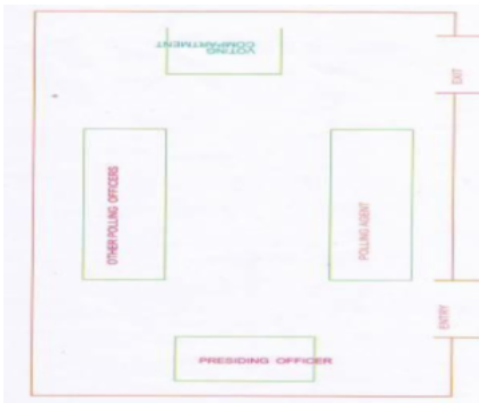

নির্বাচক নিবন্ধন আধিকারিকের স্বাক্ষর

Nazri Naksha

Google Map View

Polling Station Building Front View

Polling Station Front View

Cad View

Key MAP View

1 নাম : হাসিম আনসারী পিতার নাম: সাত্তার আনসারী বাড়ির নং : n0007 বয়স : 32 লিঙ্গ : পুরুষ	NTO1571173 ফটো উপলব্ধ	2 নাম : পারবীনা বিবি স্বামীর নাম: হাসিম আনসারী বাড়ির নং : এন00 বয়স : 23 লিঙ্গ : মহিলা	NTO2358802 ফটো উপলব্ধ	3 নাম : আলম আনসারী পিতার নাম: খলিল আনসারী বাড়ির নং : এন00 বয়স : 21 লিঙ্গ : পুরুষ	NTO2343580 ফটো উপলব্ধ
4 নাম : আলিফ আনসারী পিতার নাম: খলিল আনসারী বাড়ির নং : n0006 বয়স : 27 লিঙ্গ : পুরুষ	NTO1829175 ফটো উপলব্ধ	5 নাম : আফ্রোজা বিবি স্বামীর নাম: আক্রম আনসারী বাড়ির নং : নং0005 বয়স : 26 লিঙ্গ : মহিলা	NTO1930478 ফটো উপলব্ধ	6 নাম : খুরশিদ আনসারি পিতার নাম: আবদুল গানি আনসারি বাড়ির নং : নং0005 বয়স : 29 লিঙ্গ : পুরুষ	NTO1930726 ফটো উপলব্ধ
7 নাম : জামিল আনসারি পিতার নাম: আবদুল গানি আনসারি বাড়ির নং : নং0005 বয়স : 29 লিঙ্গ : পুরুষ	NTO1930734 ফটো উপলব্ধ	8 নাম : মেহেরজান বিবি স্বামীর নাম: কফিলুদ্দিন আনসারী বাড়ির নং : n0005 বয়স : 53 লিঙ্গ : মহিলা	NTO2013019 ফটো উপলব্ধ	9 নাম : নাজরুন বিবি স্বামীর নাম: আলিফ আনসারী বাড়ির নং : এন00 বয়স : 23 লিঙ্গ : মহিলা	NTO2358869 ফটো উপলব্ধ
10 নাম : গুলফন বিবি স্বামীর নাম: মঞ্জুর আনসারী বাড়ির নং : n0006 বয়স : 32 লিঙ্গ : মহিলা	NTO1571181 ফটো উপলব্ধ	11 নাম : মঞ্জুর আনসারী পিতার নাম: খলিল আনসারী বাড়ির নং : n0006 বয়স : 33 লিঙ্গ : পুরুষ	NTO1463132 ফটো উপলব্ধ	12 নাম : লতিফন বিবি স্বামীর নাম: মনসুর আনসারী বাড়ির নং : n0006 বয়স : 35 লিঙ্গ : মহিলা	NTO1208263 ফটো উপলব্ধ
13 নাম : মনসুর আনসারী পিতার নাম: খলিল আনসারী বাড়ির নং : n0006 বয়স : 35 লিঙ্গ : পুরুষ	NTO1208271 ফটো উপলব্ধ	14 নাম : খলিল আনসারী পিতার নাম: মহরম আনসারী বাড়ির নং : n0006 বয়স : 59 লিঙ্গ : পুরুষ	WB/34/236/342271 ফটো উপলব্ধ	15 নাম : আক্রম হোসেন পিতার নাম: আবদুল গানি আনসারী বাড়ির নং : n0005 বয়স : 32 লিঙ্গ : পুরুষ	NTO1571280 ফটো উপলব্ধ
16 নাম : আজহারুদ্দিন আনসারী পিতার নাম: কফিলুদ্দিন আনসারী বাড়ির নং : n0005 বয়স : 29 লিঙ্গ : পুরুষ	NTO1674613 ফটো উপলব্ধ	17 নাম : লায়েজুন বিবি স্বামীর নাম: মোবারক আনসারী বাড়ির নং : n0002 বয়স : 41 লিঙ্গ : মহিলা	DVK3128097 ফটো উপলব্ধ	18 নাম : কলসুন বিবি স্বামীর নাম: সাত্তার আনসারী বাড়ির নং : n0002 বয়স : 51 লিঙ্গ : মহিলা	DVK2509834 ফটো উপলব্ধ
19 নাম : মোবারক আনসারী পিতার নাম: ভিখু আনসারী বাড়ির নং : n0002 বয়স : 46 লিঙ্গ : পুরুষ	DVK2918282 ফটো উপলব্ধ	20 নাম : জরেনেগা বিবি স্বামীর নাম: রেজাক আনসারী বাড়ির নং : n0002 বয়স : 51 লিঙ্গ : মহিলা	DVK2509842 ফটো উপলব্ধ	21 নাম : রেজাক আনসারী পিতার নাম: ভিখু আনসারী বাড়ির নং : n0002 বয়স : 53 লিঙ্গ : পুরুষ	WB/34/236/342086 ফটো উপলব্ধ
22 নাম : হাসিনা খাতুন পিতার নাম: আব্দুল রেজাক আনসারী বাড়ির নং : এন00 বয়স : 24 লিঙ্গ : মহিলা	NTO2437267 ফটো উপলব্ধ	23 নাম : রাবিলা বিবি স্বামীর নাম: জাউল আনসারী বাড়ির নং : n0152 বয়স : 32 লিঙ্গ : মহিলা	NTO1571272 ফটো উপলব্ধ	24 নাম : জাউল আনসারী পিতার নাম: আব্দুল গানি বাড়ির নং : n0152 বয়স : 34 লিঙ্গ : পুরুষ	NTO1358894 ফটো উপলব্ধ
25 নাম : আলি আনসারী পিতার নাম: আক্তার আনসারী বাড়ির নং : n0151 বয়স : 33 লিঙ্গ : পুরুষ	NTO1358886 ফটো উপলব্ধ	26 নাম : কফিলুদ্দিন আনসারী পিতার নাম: আসুরুদ্দিন আনসারী বাড়ির নং : n0005 বয়স : 61 লিঙ্গ : পুরুষ	NTO2012987 ফটো উপলব্ধ	27 নাম : গিরিবালা কর্মকার স্বামীর নাম: রবীন্দ্রনাথ কর্মকার বাড়ির নং : n0010 বয়স : 31 লিঙ্গ : মহিলা	NTO1571298 ফটো উপলব্ধ
28 নাম : রবীন্দ্রনাথ কর্মকার পিতার নাম: ঘাসিরাম কর্মকার বাড়ির নং : n0010 বয়স : 42 লিঙ্গ : পুরুষ	DVK2509487 ফটো উপলব্ধ	29 নাম : অষ্টমী কর্মকার স্বামীর নাম: ইন্দ্রজিত কর্মকার বাড়ির নং : n0010 বয়স : 49 লিঙ্গ : মহিলা	WB/34/236/342473 ফটো উপলব্ধ	30 নাম : ইন্দ্রজিত কর্মকার পিতার নাম: ঘাসিরাম কর্মকার বাড়ির নং : n0010 বয়স : 54 লিঙ্গ : পুরুষ	WB/34/236/342091 ফটো উপলব্ধ