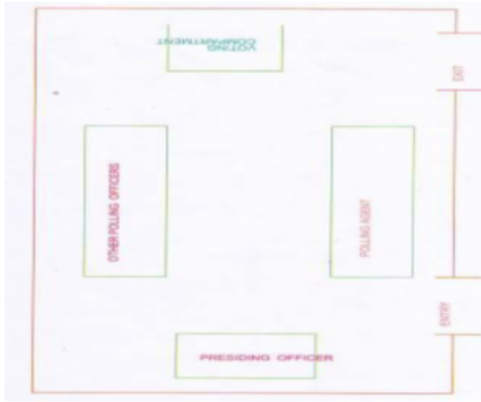

নির্বাচক নিবন্ধন আধিকারিকের স্বাক্ষর

Nazri Naksha

Google Map View

Polling Station Building Front View

Polling Station Front View

Cad View

Key MAP View

1 নাম : সেরাজ আনসারী পিতার নাম: গুলজার আনসারী বাড়ির নং : n0009 বয়স : 39 লিঙ্গ : পুরুষ	NTO1090927 ফটো উপলব্ধ	2 নাম : নাজমুন বিবি স্বামীর নাম: সুরমান বাড়ির নং : n0009 বয়স : 40 লিঙ্গ : মহিলা	DVK3061645 ফটো উপলব্ধ	3 নাম : সুরমান আনসারী পিতার নাম: উদুর্কাদিন আনসারী বাড়ির নং : n0009 বয়স : 42 লিঙ্গ : পুরুষ	DVK2761815 ফটো উপলব্ধ
4 নাম : সাকেরুন বিবি স্বামীর নাম: তাবির আনসারী বাড়ির নং : n0009 বয়স : 41 লিঙ্গ : মহিলা	DVK2761807 ফটো উপলব্ধ	5 নাম : তাবির আনসারী পিতার নাম: ভুসু আনসারী বাড়ির নং : n0009 বয়স : 49 লিঙ্গ : পুরুষ	NTO0558353 ফটো উপলব্ধ	6 নাম : আকিতন বিবি স্বামীর নাম: ভুখু বাড়ির নং : n0009 বয়স : 104 লিঙ্গ : মহিলা	WB/34/236/345024 ফটো উপলব্ধ
7 নাম : মজিদ আনসারী পিতার নাম: তাবির আনসারী বাড়ির নং : এন0009 বয়স : 21 লিঙ্গ : পুরুষ	NTO2437762 ফটো উপলব্ধ	8 নাম : হাজেরা বিবি স্বামীর নাম: শুকুরুদ্দিন আনসারী বাড়ির নং : n0006 বয়স : 56 লিঙ্গ : মহিলা	WB/34/236/345028 ফটো উপলব্ধ	9 নাম : সাফুদন বিবি স্বামীর নাম: ইসলাম আনসারী বাড়ির নং : নং0006 বয়স : 25 লিঙ্গ : মহিলা	NTO1930312 ফটো উপলব্ধ
10 নাম : ইসলাম আনসারী পিতার নাম: শুকুরুদ্দিন আনসারী বাড়ির নং : n0006 বয়স : 33 লিঙ্গ : পুরুষ	NTO1463637 ফটো উপলব্ধ	11 নাম : এসরাইল আনসারী মায়ের নাম: হাজেরা বিবি বাড়ির নং : এন0006 বয়স : 23 লিঙ্গ : পুরুষ	NTO2437739 ফটো উপলব্ধ	12 নাম : সবরাতি আনসারী মায়ের নাম: হাজেরা বিবি বাড়ির নং : এন0000 বয়স : 21 লিঙ্গ : পুরুষ	NTO2329761 ফটো উপলব্ধ
13 নাম : আলিহুসেন আনসারী পিতার নাম: রাজবলী আনসারী বাড়ির নং : n0129 বয়স : 27 লিঙ্গ : পুরুষ	NTO1878412 ফটো উপলব্ধ	14 নাম : গিয়াসুদ্দিন আনসারী পিতার নাম: মরহুম আনসারী বাড়ির নং : n0005 বয়স : 29 লিঙ্গ : পুরুষ	NTO1674886 ফটো উপলব্ধ	15 নাম : সামসুদ্দিন আনসারী পিতার নাম: মরহুম আনসারী বাড়ির নং : n0005 বয়স : 35 লিঙ্গ : পুরুষ	NTO1296276 ফটো উপলব্ধ
16 নাম : শহিদ আনসারী পিতার নাম: জুমন আনসারী বাড়ির নং : n0005 বয়স : 75 লিঙ্গ : পুরুষ	NTO2013720 ফটো উপলব্ধ	17 নাম : আসরফ আনসারী পিতার নাম: কালাম আনসারী বাড়ির নং : N09 বয়স : 25 লিঙ্গ : পুরুষ	NTO2085314 ফটো উপলব্ধ	18 নাম : মঞ্জুর আনসারী পিতার নাম: মরহুম আনসারী বাড়ির নং : এন0005 বয়স : 24 লিঙ্গ : পুরুষ	NTO2135762 ফটো উপলব্ধ
19 নাম : সমিনা খাতুন স্বামীর নাম: গিয়াসুদ্দিন আনসারী বাড়ির নং : এন00 বয়স : 26 লিঙ্গ : মহিলা	NTO2365690 ফটো উপলব্ধ	20 নাম : নাজিমা বিবি স্বামীর নাম: আসরফ আনসারী বাড়ির নং : এন0000 বয়স : 22 লিঙ্গ : মহিলা	NTO2329795 ফটো উপলব্ধ	21 নাম : সাহানা বিবি স্বামীর নাম: সামসুদ্দিন আনসারী বাড়ির নং : নং0005 বয়স : 28 লিঙ্গ : মহিলা	NTO1930262 ফটো উপলব্ধ
22 নাম : জুলেমা বিবি স্বামীর নাম: জুমন আনসারী বাড়ির নং : n0005 বয়স : 66 লিঙ্গ : মহিলা	NTO2013977 ফটো উপলব্ধ	23 নাম : ইনতাজ আনসারী পিতার নাম: কিয়ামুদ্দিন আনসারী বাড়ির নং : n0005 বয়স : 31 লিঙ্গ : পুরুষ	NTO1463686 ফটো উপলব্ধ	24 নাম : জয়তুন বিবি স্বামীর নাম: কিয়ামুদ্দিন বাড়ির নং : n0005 বয়স : 61 লিঙ্গ : মহিলা	WB/34/236/345026 ফটো উপলব্ধ
25 নাম : সারেজান বিবি স্বামীর নাম: শহীদ বাড়ির নং : n0005 বয়স : 71 লিঙ্গ : মহিলা	WB/34/236/345025 ফটো উপলব্ধ	26 নাম : নাজিমা বিবি স্বামীর নাম: ইলিয়াস আনসারী বাড়ির নং : n0005 বয়স : 31 লিঙ্গ : মহিলা	NTO1571629 ফটো উপলব্ধ	27 নাম : ইলিয়াস আনসারী পিতার নাম: কিয়ামুদ্দিন আনসারী বাড়ির নং : n0005 বয়স : 31 লিঙ্গ : পুরুষ	NTO1571728 ফটো উপলব্ধ
28 নাম : কিয়ামুদ্দিন আনসারী পিতার নাম: জুমন আনসারী বাড়ির নং : n0005 বয়স : 69 লিঙ্গ : পুরুষ	NTO2510253 ফটো উপলব্ধ	29 নাম : আলাউদ্দিন আনসারী পিতার নাম: মরহুম আনসারী বাড়ির নং : n0005 বয়স : 38 লিঙ্গ : পুরুষ	DVK2919538 ফটো উপলব্ধ	30 নাম : বাসুদেব রজক পিতার নাম: খড়িরা মরহুম বাড়ির নং : n0004 বয়স : 33 লিঙ্গ : পুরুষ	NTO1463405 ফটো উপলব্ধ