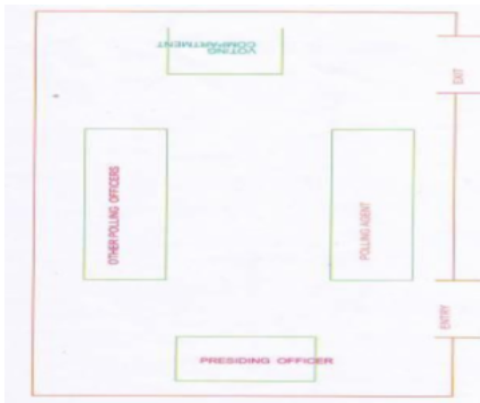

নির্বাচক নিবন্ধন আধিকারিকের স্বাক্ষর

Nazri Naksha

Google Map View

Polling Station Building Front View

Polling Station Front View

Cad View

Key MAP View

বিধানসভা নির্বাচনক্ষেত্রের নং, নাম : 240-বাঘমুন্ডি  
ভাগ নং, নাম : 1-উপরজাড়ি,রামুড়ি,জারাটাঁড়,ভীমজারা