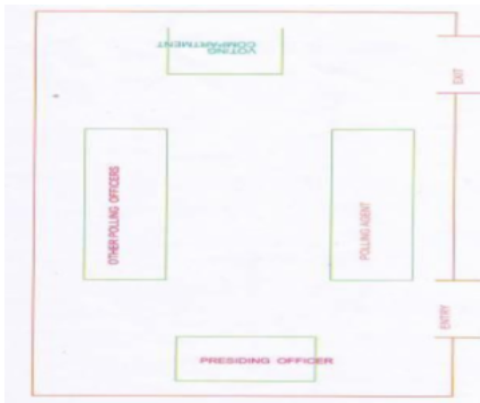

নির্বাচক নিবন্ধন আধিকারিকের স্বাক্ষর

Nazri Naksha

Google Map View

Polling Station Building Front View

Polling Station Front View

Cad View

Key MAP View

বিধানসভা নির্বাচনক্ষেত্রের নং, নাম : 240-বাঘমুন্ডি
ভাগ নং, নাম : 1-বামনি