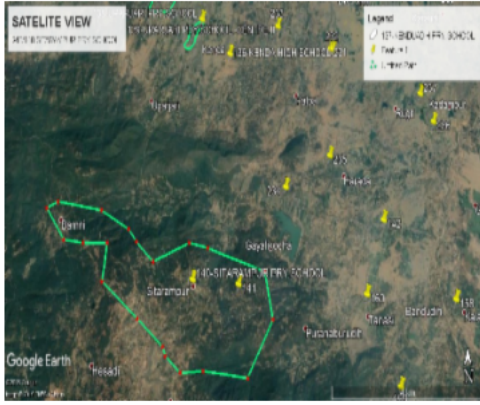

নির্বাচক তালিকা 2026 S25 পশ্চিমবঙ্গ

বিধানসভা নির্বাচনক্ষেত্রের নং, নাম ও সংরক্ষণের স্থিতি : 240 - বাঘমুন্ডি (সাধারণ)		অংশ নং : 141			
বিধানসভা নির্বাচনক্ষেত্রটি যে লোকসভা নির্বাচনক্ষেত্রের / ক্ষেত্রসমূহের অন্তর্ভুক্ত তার নং, নাম ও সংরক্ষণ স্থিতি : 35 - পুরুলিয়া (সাধারণ)					
1. সংশোধনের পূর্ণ বিবরণ					
সংশোধনের বৎসর :	2026	নির্বাচক তালিকার পরিচিতি :			
ভিত্তি তারিখ :	01-01-2026	বিশেষ নিবিড় সংশোধনী ২০২৬-এর চূড়ান্ত ভোটার তালিকা			
সংশোধনের প্রকৃতি :	বিশেষ নিবিড় সংশোধনী 2026				
প্রকাশনার তারিখ :	28-02-2026				
2. অংশ ও নির্বাচনী এলাকার পূর্ণ বিবরণ :					
অংশের ভাগ নং ও নাম :					
1-বামনি					
2-ঘাটওয়ালি					
3-কাঁড়িয়রডি					
4-পড়শিয়া					
5-সীতারামপুর					
6-ভুইয়াডি					
	প্রধান শহর/গ্রাম	: সীতারামপুর			
	ওয়ার্ড	:			
	থানা	: আড়া			
	গ্রাম পঞ্চায়েত	: হেটগুই			
	ব্লক	: আড়া			
	মহকুমা	: পুরুলিয়া সদর			
	জেলা	: পুরুলিয়া			
	পিন	: 723201			
3. ভোট গ্রহন কেন্দ্রের পূর্ণ বিবরণ :					
ভোট গ্রহন কেন্দ্রের নং, নাম :	ভোট গ্রহন কেন্দ্রের শ্রেণী :		গ্রামীণ		
141 - সীতারামপুর প্রাথমিক বিদ্যালয়	এই অংশে সহায়ক ভোটগ্রহন কেন্দ্রের সংখ্যা		0		
ভোট গ্রহন কেন্দ্রের ঠিকানা :	:				
সীতারামপুর প্রাথমিক বিদ্যালয়, সীতারামপুর					
4. নির্বাচকের সংখ্যা :					
প্রথম ক্রমিক নং	শেষ ক্রমিক নং	মোট সংখ্যা			
		পুরুষ	মহিলা	তৃতীয় লিঙ্গ	মোট
1	948	485	463	0	948

নির্বাচক নিবন্ধন আধিকারিকের স্বাক্ষর

Nazri Naksha

Google Map View

Polling Station Building Front View

Polling Station Front View

Cad View

Key MAP View

বিধানসভা নির্বাচনক্ষেত্রের নং, নাম : 240-বাঘমুন্ডি
ভাগ নং, নাম : 1-বামনি