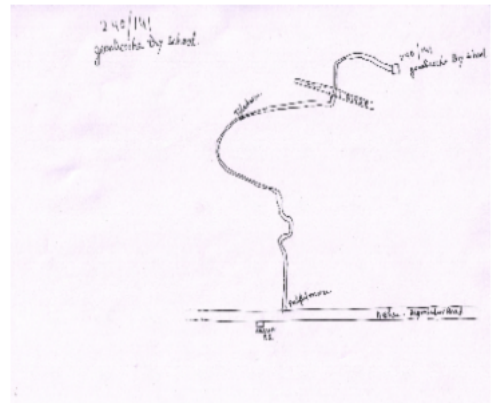

Key MAP View