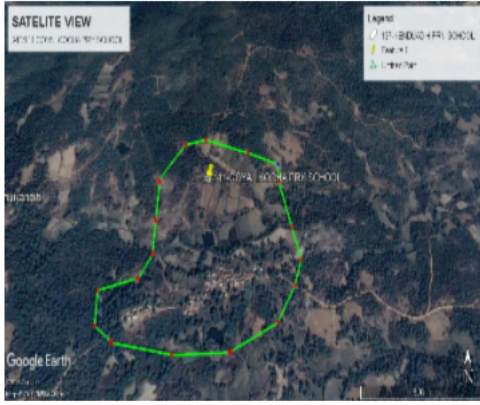

Nazri Naksha