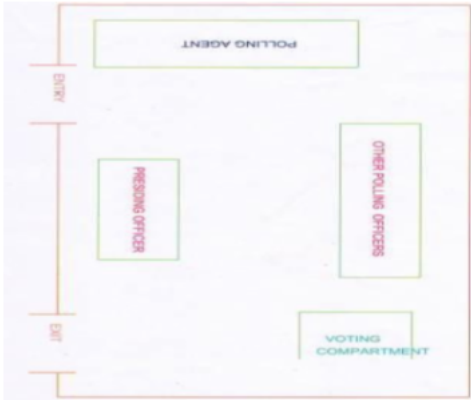

নির্বাচক নিবন্ধন আধিকারিকের স্বাক্ষর

Nazri Naksha

Google Map View

Polling Station Building Front View

Polling Station Front View

Cad View

Key MAP View

বিধানসভা নির্বাচনক্ষেত্রের নং, নাম : 240-বাঘমুন্ডি
ভাগ নং, নাম : 1-আহাড়রা