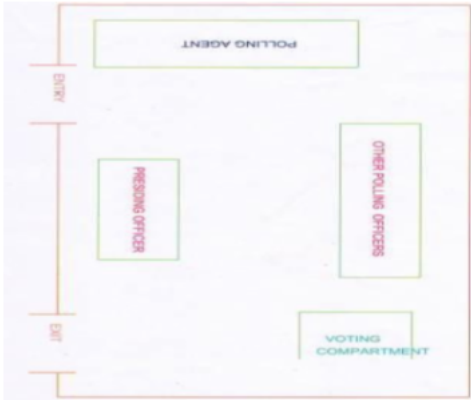

নির্বাচক নিবন্ধন আধিকারিকের স্বাক্ষর

Nazri Naksha

Google Map View

Polling Station Building Front View

Polling Station Front View

Cad View

Key MAP View

বিধানসভা নির্বাচনক্ষেত্রের নং, নাম : 240-বাঘমুন্ডি  
ভাগ নং, নাম : 1-উপর জামবাদ