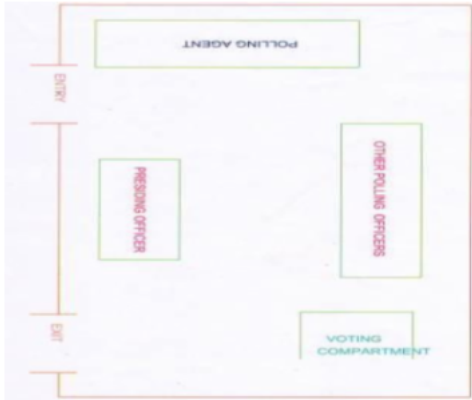

নির্বাচক নিবন্ধন আধিকারিকের স্বাক্ষর

Nazri Naksha

Google Map View

Polling Station Building Front View

Polling Station Front View

Cad View

Key MAP View

1	WB/34/236/471005	নাম : জইশুনবিবি স্বামীর নাম: আলাউদ্দিন বাড়ির নং : n0003 বয়স : 59 লিঙ্গ : মহিলা	ফটো উপলব্ধ	2	DVK2976413	নাম : জালেখা বিবি স্বামীর নাম: জাফরুদ্দিন বাড়ির নং : n0011 বয়স : 72 লিঙ্গ : মহিলা	ফটো উপলব্ধ	3	NTO1362961	নাম : সুহানা বিবি স্বামীর নাম: মকিম আনসারী বাড়ির নং : n0243 বয়স : 34 লিঙ্গ : মহিলা	ফটো উপলব্ধ
4	IAP1632629	নাম : অঙ্গুরা বিবি স্বামীর নাম: বাহুরুদ্দিন আনসারী বাড়ির নং : এন0008 বয়স : 30 লিঙ্গ : মহিলা	ফটো উপলব্ধ	5	NTO2395333	নাম : আশীষ কুমার মাহাত পিতার নাম: বাসুদেব মাহাত বাড়ির নং : 180 বয়স : 21 লিঙ্গ : পুরুষ	ফটো উপলব্ধ	6	NTO2020899	নাম : আহমেদ আনসারি পিতার নাম: নাসিরউদ্দিন আনসারী বাড়ির নং : n0005 বয়স : 63 লিঙ্গ : পুরুষ	ফটো উপলব্ধ
7	NTO2020691	নাম : এসামুদ্দিন আনসারী পিতার নাম: কুতুবুদ্দিন আনসারী বাড়ির নং : n0001 বয়স : 52 লিঙ্গ : পুরুষ	ফটো উপলব্ধ	8	DVK2092922	নাম : মুকসেদ আনসারী পিতার নাম: জয়নাল আনসারী বাড়ির নং : n0002 বয়স : 46 লিঙ্গ : পুরুষ	ফটো উপলব্ধ	9	NTO1933480	নাম : মার্জিনা বিবি স্বামীর নাম: মুসলিম আনসারী বাড়ির নং : নং0005 বয়স : 26 লিঙ্গ : মহিলা	ফটো উপলব্ধ
10	NTO1933456	নাম : আক্রাম আনসারী পিতার নাম: আহম্মাদ আনসারী বাড়ির নং : নং0005 বয়স : 25 লিঙ্গ : পুরুষ	ফটো উপলব্ধ	11	NTO1757343	নাম : সমিম আনসারি পিতার নাম: নাসিরুদ্দিন আনসারী বাড়ির নং : n0005 বয়স : 58 লিঙ্গ : পুরুষ	ফটো উপলব্ধ	12	NTO2020907	নাম : জরিলা বিবি স্বামীর নাম: আহম্মাদ বাড়ির নং : n0005 বয়স : 59 লিঙ্গ : মহিলা	ফটো উপলব্ধ
13	NTO1757350	নাম : রুপজান বিবি স্বামীর নাম: সমিম আনসারি বাড়ির নং : বয়স : 55 লিঙ্গ : মহিলা	ফটো উপলব্ধ	14	NTO2020634	নাম : সাহাজান আনসারি পিতার নাম: অলিহোসেন আনসারি বাড়ির নং : n0004 বয়স : 61 লিঙ্গ : পুরুষ	ফটো উপলব্ধ	15	DVK2632826	নাম : জয়নাল আনসারি পিতার নাম: জুমন আনসারী বাড়ির নং : n0002 বয়স : 79 লিঙ্গ : পুরুষ	ফটো উপলব্ধ
16	DVK2632859	নাম : রাইতুন বিবি স্বামীর নাম: এসামুদ্দিন বাড়ির নং : n0001 বয়স : 47 লিঙ্গ : মহিলা	ফটো উপলব্ধ	17	DVK2092914	নাম : সাইদুন মোমিন স্বামীর নাম: জয়নাল আনসারী বাড়ির নং : n0002 বয়স : 72 লিঙ্গ : মহিলা	ফটো উপলব্ধ	18	NTO2020725	নাম : শাহরবান বিবি স্বামীর নাম: কুতুবুদ্দিন আনসারী বাড়ির নং : n0001 বয়স : 84 লিঙ্গ : মহিলা	ফটো উপলব্ধ
19	NTO2020626	নাম : সবিলা বিবি স্বামীর নাম: সাহাজান আনসারি বাড়ির নং : n0004 বয়স : 57 লিঙ্গ : মহিলা	ফটো উপলব্ধ	20	NTO1212679	নাম : সাবির আনসারী পিতার নাম: সাহাজান আনসারি বাড়ির নং : n0004 বয়স : 34 লিঙ্গ : পুরুষ	ফটো উপলব্ধ	21	NTO2226082	নাম : সাকির আনসারী পিতার নাম: সাদিমানি আনসারী বাড়ির নং : এন0002 বয়স : 22 লিঙ্গ : পুরুষ	ফটো উপলব্ধ
22	NTO2302412	নাম : রিজুয়ান আনসারি পিতার নাম: আহমেদ আনসারি বাড়ির নং : এন0005 বয়স : 22 লিঙ্গ : পুরুষ	ফটো উপলব্ধ	23	NTO2401321	নাম : রাহনুমা খাতুন স্বামীর নাম: সাবির আনসারী বাড়ির নং : এন0004 বয়স : 22 লিঙ্গ : মহিলা	ফটো উপলব্ধ	24	NTO2020717	নাম : কুতুবুদ্দিন আনসারি পিতার নাম: জুমন আনসারী বাড়ির নং : n0001 বয়স : 89 লিঙ্গ : পুরুষ	ফটো উপলব্ধ
25	DVK2976447	নাম : মেয়েকন বিবি স্বামীর নাম: মুকসেদ বাড়ির নং : n0002 বয়স : 44 লিঙ্গ : মহিলা	ফটো উপলব্ধ	26	NTO1757525	নাম : মহঃ ফাহিম আনসারী পিতার নাম: আহম্মাদ আনসারী বাড়ির নং : n0005 বয়স : 28 লিঙ্গ : পুরুষ	ফটো উপলব্ধ	27	NTO0612432	নাম : নেজামুদ্দিন আনসারী পিতার নাম: কুতুবউদ্দিন আনসারী বাড়ির নং : n0001 বয়স : 36 লিঙ্গ : পুরুষ	ফটো উপলব্ধ
28	NTO1678341	নাম : রুবিনা বিবি স্বামীর নাম: নেজামুদ্দিন আনসারী বাড়ির নং : n0001 বয়স : 29 লিঙ্গ : মহিলা	ফটো উপলব্ধ	29	WB/34/236/471068	নাম : সাদিমনি আনসারী পিতার নাম: জয়নাল আনসারী বাড়ির নং : n0002 বয়স : 52 লিঙ্গ : পুরুষ	ফটো উপলব্ধ	30	NTO0612390	নাম : মকিম আনসারী পিতার নাম: আহম্মাদ আনসারী বাড়ির নং : n0005 বয়স : 37 লিঙ্গ : পুরুষ	ফটো উপলব্ধ