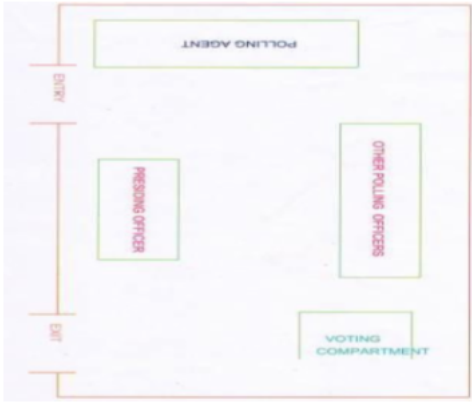

নির্বাচক নিবন্ধন আধিকারিকের স্বাক্ষর

Nazri Naksha

Google Map View

Polling Station Building Front View

Polling Station Front View

Cad View

Key MAP View

বিধানসভা নির্বাচনক্ষেত্রের নং, নাম : 240-বাঘমুন্ডি
ভাগ নং, নাম : 1-সিরকাবাদ আংশিক