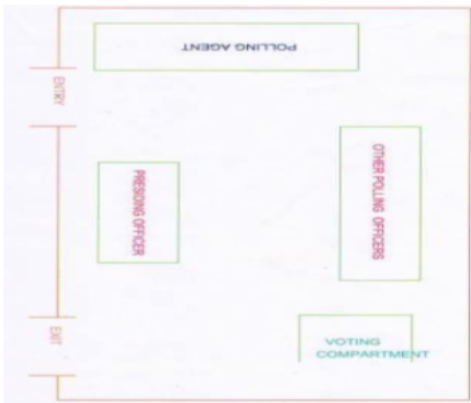

নির্বাচক নিবন্ধন আধিকারিকের স্বাক্ষর

Nazri Naksha

Google Map View

Polling Station Building Front View

Polling Station Front View

Cad View

Key MAP View

1 নাম : উর্মিলা মন্ডল স্বামীর নাম: বিজয় কুমার মাঝি বাড়ির নং : এন0131 বয়স : 31 লিঙ্গ : মহিলা	NTO2161776 ফটো উপলব্ধ	2 নাম : শান্তালা মাঝি স্বামীর নাম: ফটিক মাঝি বাড়ির নং : n0131 বয়স : 59 লিঙ্গ : মহিলা	NTO2314391 ফটো উপলব্ধ	3 নাম : মিঠু খান স্বামীর নাম: অজয় কুমার মাঝি বাড়ির নং : n0131 বয়স : 37 লিঙ্গ : মহিলা	NTO1364413 ফটো উপলব্ধ
4 নাম : ফটিক চন্দ্র মাঝি পিতার নাম: নগেন মাঝি বাড়ির নং : n0131 বয়স : 63 লিঙ্গ : পুরুষ	NTO2022671 ফটো উপলব্ধ	5 নাম : বিজয় কুমার মাঝি পিতার নাম: ফটিক চন্দ্র মাঝি বাড়ির নং : n0131 বয়স : 40 লিঙ্গ : পুরুষ	DVK3076031 ফটো উপলব্ধ	6 নাম : অজয় কুমার মাঝি পিতার নাম: ফটিক চন্দ্র মাঝি বাড়ির নং : n0131 বয়স : 45 লিঙ্গ : পুরুষ	DVK2625812 ফটো উপলব্ধ
7 নাম : চন্দন কুইরী পিতার নাম: অমত কুইরী বাড়ির নং : সিরকাবাদ বয়স : 21 লিঙ্গ : পুরুষ	NTO2394724 ফটো উপলব্ধ	8 নাম : রাখহরি কুইরী পিতার নাম: লক্ষন কুইরী বাড়ির নং : সিরকাবাদ বয়স : 22 লিঙ্গ : পুরুষ	NTO2394716 ফটো উপলব্ধ	9 নাম : সন্দীপ কুইরী পিতার নাম: অনিল কুইরী বাড়ির নং : এন0009 বয়স : 23 লিঙ্গ : পুরুষ	NTO2342475 ফটো উপলব্ধ
10 নাম : নিলম কুইরী স্বামীর নাম: প্রদীপ কুইরী বাড়ির নং : এন0009 বয়স : 25 লিঙ্গ : মহিলা	NTO2354702 ফটো উপলব্ধ	11 নাম : সুভাষ চন্দ্র কুইরী পিতার নাম: ফলারী কুইরী বাড়ির নং : n0011 বয়স : 57 লিঙ্গ : পুরুষ	WB/34/236/456552 ফটো উপলব্ধ	12 নাম : সুখিতা কুইরী পিতার নাম: সুভাষ চন্দ্র কুইরী বাড়ির নং : n0173 বয়স : 26 লিঙ্গ : মহিলা	NTO1895010 ফটো উপলব্ধ
13 নাম : সুলেখা কুইরী পিতার নাম: স্থিধর কুইরী বাড়ির নং : .. বয়স : 27 লিঙ্গ : মহিলা	NTO2362945 ফটো উপলব্ধ	14 নাম : মিনু কুইরী স্বামীর নাম: গণেশ কুইরী বাড়ির নং : এন0011 বয়স : 28 লিঙ্গ : মহিলা	IAP1688472 ফটো উপলব্ধ	15 নাম : বিকাশ কুইরী পিতার নাম: বিজয় কুইরী বাড়ির নং : এন006 বয়স : 22 লিঙ্গ : পুরুষ	NTO2230126 ফটো উপলব্ধ
16 নাম : অনিল কুইরী পিতার নাম: রামদুলাল কুইরী বাড়ির নং : n0004 বয়স : 72 লিঙ্গ : পুরুষ	NTO2077576 ফটো উপলব্ধ	17 নাম : পার্বতী কুইরী স্বামীর নাম: নিরুপমা কুইরী বাড়ির নং : N012 বয়স : 24 লিঙ্গ : মহিলা	NTO2105815 ফটো উপলব্ধ	18 নাম : রূপম কুইরী পিতার নাম: সুভাষ কুইরী বাড়ির নং : n0011 বয়স : 27 লিঙ্গ : পুরুষ	NTO1835370 ফটো উপলব্ধ
19 নাম : বৃধনী কুইরী স্বামীর নাম: তাপস কুইরী বাড়ির নং : এন0005 বয়স : 26 লিঙ্গ : মহিলা	NTO2161099 ফটো উপলব্ধ	20 নাম : আশালতা কুইরী স্বামীর নাম: সন্তোষ কুইরী বাড়ির নং : এন0006 বয়স : 26 লিঙ্গ : মহিলা	NTO2161735 ফটো উপলব্ধ	21 নাম : আনন্দ কুইরী পিতার নাম: কমলাকান্ত কুইরী বাড়ির নং : n0014 বয়স : 49 লিঙ্গ : পুরুষ	DVK2624526 ফটো উপলব্ধ
22 নাম : ভজন চন্দ্র কুইরী পিতার নাম: নিরঞ্জন কুইরী বাড়ির নং : n0016 বয়স : 47 লিঙ্গ : পুরুষ	DVK2084267 ফটো উপলব্ধ	23 নাম : মনিমালা কুইরী স্বামীর নাম: ভজন চন্দ্র কুইরী বাড়ির নং : n0016 বয়স : 35 লিঙ্গ : মহিলা	NTO1215805 ফটো উপলব্ধ	24 নাম : প্রভাত কুইরী পিতার নাম: স্থিধর কুইরী বাড়ির নং : এন0011 বয়স : 25 লিঙ্গ : পুরুষ	NTO1931989 ফটো উপলব্ধ
25 নাম : মঙ্গলা কুইরী স্বামীর নাম: বিষ্ণু কুইরী বাড়ির নং : এন0004 বয়স : 27 লিঙ্গ : মহিলা	NTO1931963 ফটো উপলব্ধ	26 নাম : অলকা কুইরী স্বামীর নাম: প্রদ্যোত কুইরী বাড়ির নং : n0017 বয়স : 41 লিঙ্গ : মহিলা	DVK3075900 ফটো উপলব্ধ	27 নাম : অমিত কুইরী পিতার নাম: স্বষিকেশ কুইরী বাড়ির নং : নং0011 বয়স : 25 লিঙ্গ : পুরুষ	NTO1931732 ফটো উপলব্ধ
28 নাম : প্রশান্ত কুইরী পিতার নাম: অনিল কুইরী বাড়ির নং : নং0009 বয়স : 25 লিঙ্গ : পুরুষ	NTO1931773 ফটো উপলব্ধ	29 নাম : চন্দন কুইরী পিতার নাম: অনিল কুইরী বাড়ির নং : n0004 বয়স : 34 লিঙ্গ : পুরুষ	NTO1215979 ফটো উপলব্ধ	30 নাম : শিবরাম কুইরী পিতার নাম: দুঃখ কুইরী বাড়ির নং : n0006 বয়স : 51 লিঙ্গ : পুরুষ	NTO2047173 ফটো উপলব্ধ