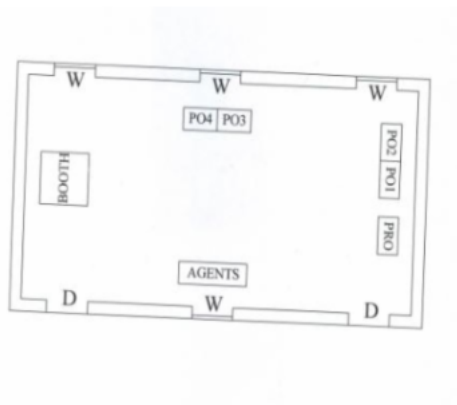

নির্বাচক নিবন্ধন আধিকারিকের স্বাক্ষর

Nazri Naksha

Google Map View

Polling Station Building Front View

Polling Station Front View

Cad View

Key MAP View

বিধানসভা নির্বাচনক্ষেত্রের নং, নাম : 240-বাঘমুন্ডি
ভাগ নং, নাম : 1-ছোট গাঁতা,ধুমনামারা টোলা