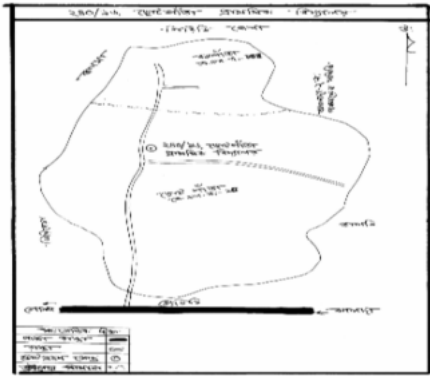

নির্বাচক তালিকা 2026 S25 পশ্চিমবঙ্গ

বিধানসভা নির্বাচনক্ষেত্রের নং, নাম ও সংরক্ষণের স্থিতি : 240 - বাঘমুন্ডি (সাধারণ)		অংশ নং : 16			
বিধানসভা নির্বাচনক্ষেত্রটি যে লোকসভা নির্বাচনক্ষেত্রের / ক্ষেত্রসমূহের অন্তর্ভুক্ত তার নং, নাম ও সংরক্ষণ স্থিতি : 35 - পুরুলিয়া (সাধারণ)					
1. সংশোধনের পূর্ণ বিবরণ					
সংশোধনের বৎসর :	2026	নির্বাচক তালিকার পরিচিতি :			
ভিত্তি তারিখ :	01-01-2026	বিশেষ নিবিড় সংশোধনী ২০২৬-এর চূড়ান্ত ভোটার তালিকা			
সংশোধনের প্রকৃতি :	বিশেষ নিবিড় সংশোধনী 2026				
প্রকাশনার তারিখ :	28-02-2026				
2. অংশ ও নির্বাচনী এলাকার পূর্ণ বিবরণ :					
অংশের ভাগ নং ও নাম :					
1-ছোট গাঁতা, ধুমনামারা টোলা					
2-বড় গাঁতা, তেঁতুলটাড়					
		প্রধান শহর/গ্রাম	: ছোটো গাঁতা		
		ওয়ার্ড	:		
		থানা	: বালদা		
		গ্রাম পঞ্চায়েত	: কলমা		
		ব্লক	: বালদা-1		
		মহকুমা	: বালদা		
		জেলা	: পুরুলিয়া		
		পিন	: 723202		
3. ভোট গ্রহন কেন্দ্রের পূর্ণ বিবরণ :					
ভোট গ্রহন কেন্দ্রের নং, নাম :		ভোট গ্রহন কেন্দ্রের শ্রেণী :		গ্রামীণ	
16 - ছোটগাঁতা প্রাইমারী স্কুল		এই অংশে সহায়ক ভোটগ্রহন কেন্দ্রের সংখ্যা		0	
ভোট গ্রহন কেন্দ্রের ঠিকানা :		:			
ছোটগাঁতা প্রাইমারী স্কুল, - রুম-1, ছোটগাঁতা					
4. নির্বাচকের সংখ্যা :					
প্রথম ক্রমিক নং	শেষ ক্রমিক নং	মোট সংখ্যা			
		পুরুষ	মহিলা	তৃতীয় লিঙ্গ	মোট
1	1111	574	536	0	1110

নির্বাচক নিবন্ধন আধিকারিকের স্বাক্ষর

Nazri Naksha

Google Map View

Polling Station Building Front View

Polling Station Front View

Cad View

Key MAP View

বিধানসভা নির্বাচনক্ষেত্রের নং, নাম : 240-বাঘমুন্ডি
ভাগ নং, নাম : 1-ছোট গাঁতা,ধুমনামারা টোলা