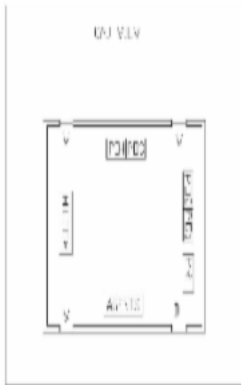

নির্বাচক নিবন্ধন আধিকারিকের স্বাক্ষর

Nazri Naksha

Google Map View

Polling Station Building Front View

Polling Station Front View

Cad View

Key MAP View

বিধানসভা নির্বাচনক্ষেত্রের নং, নাম : 240-বাঘমুন্ডি
ভাগ নং, নাম : 1-শিমুলবেড়া