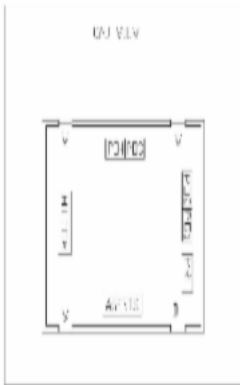

নির্বাচক নিবন্ধন আধিকারিকের স্বাক্ষর

Nazri Naksha

Google Map View

Polling Station Building Front View

Polling Station Front View

Cad View

Key MAP View

বিধানসভা নির্বাচনক্ষেত্রের নং, নাম : 240-বাঘমুন্ডি
ভাগ নং, নাম : 1-ছাতনী,ভূরশাবেড়া,কৈন্দমুটু