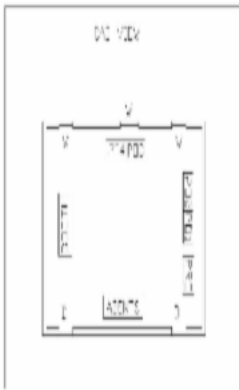

নির্বাচক নিবন্ধন আধিকারিকের স্বাক্ষর

Nazri Naksha

Google Map View

Polling Station Building Front View

Polling Station Front View

Cad View

Key MAP View

বিধানসভা নির্বাচনক্ষেত্রের নং, নাম : 240-বাঘমুন্ডি
ভাগ নং, নাম : 1-পুনিয়াশাসন,চিড়তসড়,কালহা,ফুলিয়া