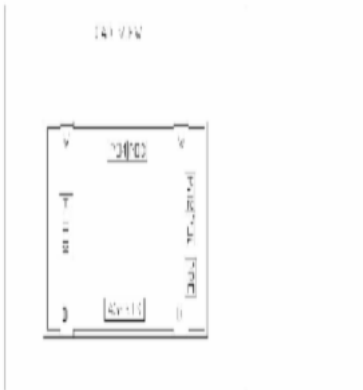

নির্বাচক নিবন্ধন আধিকারিকের স্বাক্ষর

Nazri Naksha

Google Map View

Polling Station Building Front View

Polling Station Front View

Cad View

Key MAP View

বিধানসভা নির্বাচনক্ষেত্রের নং, নাম : 240-বাঘমুন্ডি
ভাগ নং, নাম : 1-রাঙ্গা,বাড়েলহর