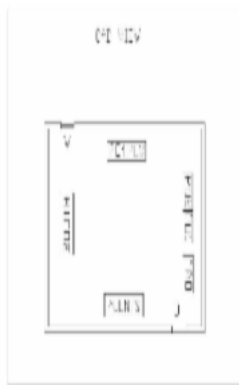

নির্বাচক নিবন্ধন আধিকারিকের স্বাক্ষর

Nazri Naksha

Google Map View

Polling Station Building Front View

Polling Station Front View

Cad View

Key MAP View

বিধানসভা নির্বাচনক্ষেত্রের নং, নাম : 240-বাঘমুন্ডি
ভাগ নং, নাম : 1-হাতিনাদা,জিলিংটাড়,জামঘট্ট,আঁজা, মানটাড়, বিদ্যাজারা