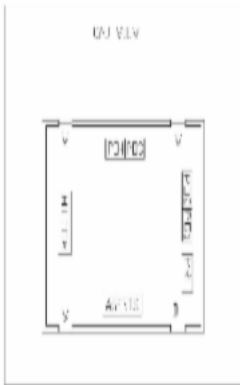

নির্বাচক নিবন্ধন আধিকারিকের স্বাক্ষর

Nazri Naksha

Google Map View

Polling Station Building Front View

Polling Station Front View

Cad View

Key MAP View

বিধানসভা নির্বাচনক্ষেত্রের নং, নাম : 240-বাঘমুন্ডি
ভাগ নং, নাম : 1-সাহারজুড়ি,সুর্জনডি,কেদটাঁড়,চেতনবেড়া, কুলটাঁড়, কমলাবহাল