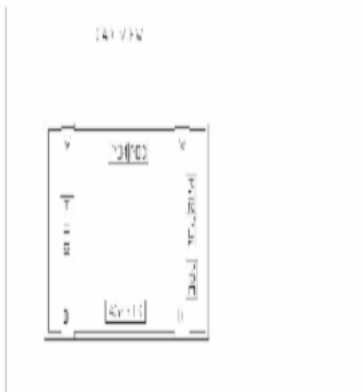

নির্বাচক নিবন্ধন আধিকারিকের স্বাক্ষর

Nazri Naksha

Google Map View

Polling Station Building Front View

Polling Station Front View

Cad View

Key MAP View

বিধানসভা নির্বাচনকেন্দ্রের নং, নাম : 240-বাঘমুন্ডি  
ভাগ নং, নাম : 1-বুড়দা