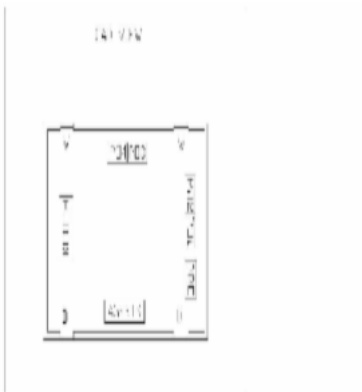

নির্বাচক নিবন্ধন আধিকারিকের স্বাক্ষর

Nazri Naksha

Google Map View

Polling Station Building Front View

Polling Station Front View

Cad View

Key MAP View

বিধানসভা নির্বাচনক্ষেত্রের নং, নাম : 240-বাঘমুন্ডি
ভাগ নং, নাম : 1-বুড়দা