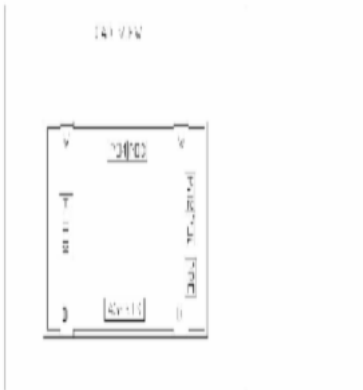

নির্বাচক নিবন্ধন আধিকারিকের স্বাক্ষর

Nazri Naksha

Google Map View

Polling Station Building Front View

Polling Station Front View

Cad View

Key MAP View

বিধানসভা নির্বাচনক্ষেত্রের নং, নাম : 240-বাঘমুন্ডি
ভাগ নং, নাম : 1-উকাদা