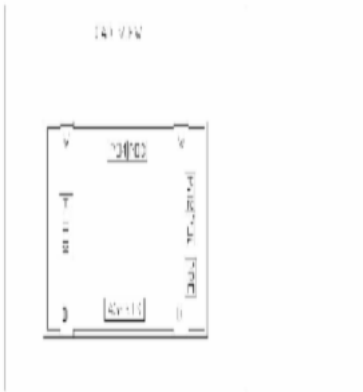

নির্বাচক নিবন্ধন আধিকারিকের স্বাক্ষর

Nazri Naksha

Google Map View

Polling Station Building Front View

Polling Station Front View

Cad View

Key MAP View

বিধানসভা নির্বাচনক্ষেত্রের নং, নাম : 240-বাঘমুন্ডি
ভাগ নং, নাম : 1-কড়েং,পাটটাঁড়