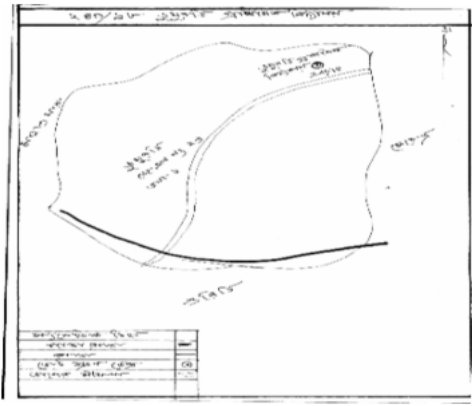

নির্বাচক নিবন্ধন আধিকারিকের স্বাক্ষর

Nazri Naksha

Google Map View

Polling Station Building Front View

Polling Station Front View

Cad View

Key MAP View

বিধানসভা নির্বাচনক্ষেত্রের নং, নাম : 240-বাঘমুন্ডি
ভাগ নং, নাম : 1-ডুমুরডি,ঘাসিপাড়া,কর্মকারপাড়া,মাস্দু কুলহি