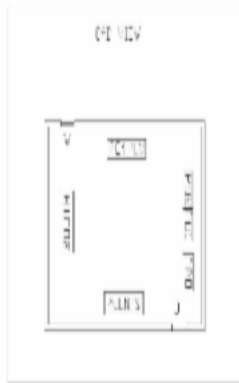

নির্বাচক নিবন্ধন আধিকারিকের স্বাক্ষর

Nazri Naksha

Google Map View

Polling Station Building Front View

Polling Station Front View

Cad View

Key MAP View

1 নাম : রবীন্দ্রনাথ মাছুয়ার পিতার নাম: আমিন মাছুয়ার বাড়ির নং : n0091 বয়স : 35 লিঙ্গ : পুরুষ	NTO1224567 ফটো উপলব্ধ	2 নাম : ফাগু মাছুয়ার পিতার নাম: আমিন মাছুয়ার বাড়ির নং : n0091 বয়স : 34 লিঙ্গ : পুরুষ	NTO1481423 ফটো উপলব্ধ	3 নাম : পেনেক মাছুয়ার পিতার নাম: হাডকু মাছুয়ার বাড়ির নং : n0091 বয়স : 54 লিঙ্গ : পুরুষ	WB/34/236/066264 ফটো উপলব্ধ
4 নাম : দৈয়মন্তী মাছুয়ার স্বামীর নাম: পেনেক মাছুয়ার বাড়ির নং : n0091 বয়স : 53 লিঙ্গ : মহিলা	WB/34/236/066500 ফটো উপলব্ধ	5 নাম : সবরী মাছুয়ার স্বামীর নাম: ফাগু মাছুয়ার বাড়ির নং : এন0091 বয়স : 22 লিঙ্গ : মহিলা	NTO2296424 ফটো উপলব্ধ	6 নাম : প্রমিলা মাছুয়ার স্বামীর নাম: রবীন্দ্র নাথ মাছুয়ার বাড়ির নং : এন0 বয়স : 25 লিঙ্গ : মহিলা	NTO2354538 ফটো উপলব্ধ
7 নাম : শুকুরমনি মাছুয়ার স্বামীর নাম: আমিন মাছুয়ার বাড়ির নং : n0091 বয়স : 65 লিঙ্গ : মহিলা	NTO2406189 ফটো উপলব্ধ	8 নাম : মুনা কুমার স্বামীর নাম: ফুচলু কুমার বাড়ির নং : n0004 বয়স : 65 লিঙ্গ : মহিলা	NTO2396968 ফটো উপলব্ধ	9 নাম : দিপালী কুমার স্বামীর নাম: শিবচরন কুমার বাড়ির নং : 0013 বয়স : 28 লিঙ্গ : মহিলা	NTO1901313 ফটো উপলব্ধ
10 নাম : দিনেশ কুমার পিতার নাম: বিশ্বনাথ কুমার বাড়ির নং : n0164 বয়স : 27 লিঙ্গ : পুরুষ	NTO1901396 ফটো উপলব্ধ	11 নাম : অঙ্গিতা কুমার স্বামীর নাম: আহ্নিত কুমার বাড়ির নং : চুরকী বয়স : 26 লিঙ্গ : মহিলা	NTO1901412 ফটো উপলব্ধ	12 নাম : জগদীশ কুমার পিতার নাম: উমাকান্ত কুমার বাড়ির নং : পারমটিকর বয়স : 26 লিঙ্গ : পুরুষ	NTO1901420 ফটো উপলব্ধ
13 নাম : কাজল কুমার পিতার নাম: গোপাল কুমার বাড়ির নং : n0169 বয়স : 33 লিঙ্গ : মহিলা	NTO1901446 ফটো উপলব্ধ	14 নাম : আল্পনা কুমার স্বামীর নাম: বিধু ভূষণ কুমার বাড়ির নং : n0154 বয়স : 28 লিঙ্গ : মহিলা	NTO1790906 ফটো উপলব্ধ	15 নাম : ফতু কুমার পিতার নাম: ঈশ্বর কুমার বাড়ির নং : n0006 বয়স : 28 লিঙ্গ : পুরুষ	NTO1921345 ফটো উপলব্ধ
16 নাম : পূর্ণিমা কুমার পিতার নাম: ডমন কুমার বাড়ির নং : no002 বয়স : 27 লিঙ্গ : মহিলা	NTO1927573 ফটো উপলব্ধ	17 নাম : বিজয়া মাছুয়ার পিতার নাম: গনেশ মাছুয়ার বাড়ির নং : n0007 বয়স : 44 লিঙ্গ : পুরুষ	DVK1744671 ফটো উপলব্ধ	18 নাম : জ্যোৎস্নাবালা মাহাত স্বামীর নাম: ভূজঙ্গ মাহাত বাড়ির নং : n0022 বয়স : 46 লিঙ্গ : মহিলা	DVK1744770 ফটো উপলব্ধ
19 নাম : ক্ষেত্র মোহন কুমার পিতার নাম: সাধুচরণ কুমার বাড়ির নং : n0015 বয়স : 29 লিঙ্গ : পুরুষ	NTO1768910 ফটো উপলব্ধ	20 নাম : নিমাই কুমার পিতার নাম: অতুল চন্দ্র কুমার বাড়ির নং : n0021 বয়স : 28 লিঙ্গ : পুরুষ	NTO1769017 ফটো উপলব্ধ	21 নাম : চম্পা কুমার স্বামীর নাম: ভারত কুমার বাড়ির নং : n0021 বয়স : 29 লিঙ্গ : মহিলা	NTO1769025 ফটো উপলব্ধ
22 নাম : সুন্দরা কুমার স্বামীর নাম: আনন্দ কুমার বাড়ির নং : n0058 বয়স : 28 লিঙ্গ : মহিলা	NTO1769033 ফটো উপলব্ধ	23 নাম : করুণা কুমার স্বামীর নাম: সুবল কুমার বাড়ির নং : n0031 বয়স : 29 লিঙ্গ : মহিলা	NTO1769041 ফটো উপলব্ধ	24 নাম : জ্যোৎস্না কুমার স্বামীর নাম: কাশিনাথ কুমার বাড়ির নং : n0062 বয়স : 56 লিঙ্গ : মহিলা	WB/34/236/066124 ফটো উপলব্ধ
25 নাম : মনোরঞ্জন কুমার পিতার নাম: ধীরেন কুমার বাড়ির নং : n0033 বয়স : 27 লিঙ্গ : পুরুষ	NTO1843960 ফটো উপলব্ধ	26 নাম : প্রতিমা কুমার স্বামীর নাম: ধনঞ্জয় কুমার বাড়ির নং : n0155 বয়স : 45 লিঙ্গ : মহিলা	DVK3049608 ফটো উপলব্ধ	27 নাম : রেবতী কুমার স্বামীর নাম: রনজিত কুমার বাড়ির নং : n0032 বয়স : 56 লিঙ্গ : মহিলা	WB/34/236/066537 ফটো উপলব্ধ
28 নাম : শকুন্তলা কুমার স্বামীর নাম: চিত্ত কুমার বাড়ির নং : 14 বয়স : 25 লিঙ্গ : মহিলা	NTO1952662 ফটো উপলব্ধ	29 নাম : বিপুলা কুমার স্বামীর নাম: রথু কুমার বাড়ির নং : 00 বয়স : 27 লিঙ্গ : মহিলা	NTO1991173 ফটো উপলব্ধ	30 নাম : যশোমতি কুমার পিতার নাম: নরেন কুমার বাড়ির নং : এন0016 বয়স : 24 লিঙ্গ : মহিলা	NTO2180529 ফটো উপলব্ধ