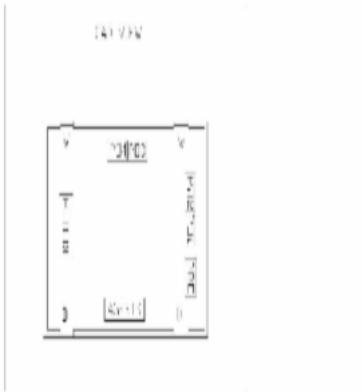

নির্বাচক নিবন্ধন আধিকারিকের স্বাক্ষর

Nazri Naksha

Google Map View

Polling Station Building Front View

Polling Station Front View

Cad View

Key MAP View

বিধানসভা নির্বাচনক্ষেত্রের নং, নাম : 240-বাঘমুন্ডি
ভাগ নং, নাম : 1-মাউনিয়া