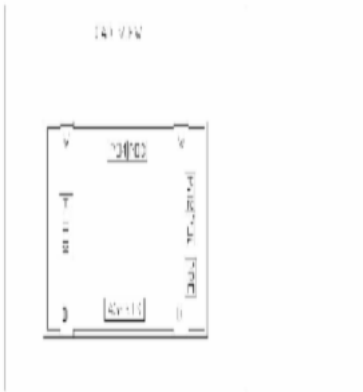

নির্বাচক নিবন্ধন আধিকারিকের স্বাক্ষর

Nazri Naksha

Google Map View

Polling Station Building Front View

Polling Station Front View

Cad View

Key MAP View

বিধানসভা নির্বাচনকেন্দ্রের নং, নাম : 240-বাঘমুন্ডি  
ভাগ নং, নাম : 1-বুরুডি