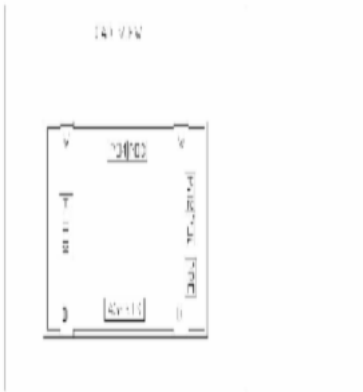

নির্বাচক নিবন্ধন আধিকারিকের স্বাক্ষর

Nazri Naksha

Google Map View

Polling Station Building Front View

Polling Station Front View

Cad View

Key MAP View

বিধানসভা নির্বাচনক্ষেত্রের নং, নাম : 240-বাঘমুন্ডি  
ভাগ নং, নাম : 1-বাগতি,নন্দরামডি