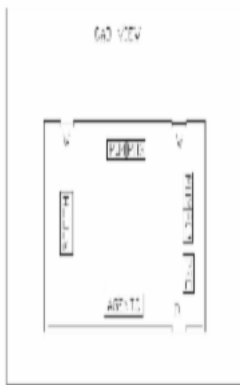

নির্বাচক নিবন্ধন আধিকারিকের স্বাক্ষর

Nazri Naksha

Google Map View

Polling Station Building Front View

Polling Station Front View

Cad View

Key MAP View

বিধানসভা নির্বাচনক্ষেত্রের নং, নাম : 240-বাঘমুন্ডি  
ভাগ নং, নাম : 1-কালিমাটি(আংশিক)