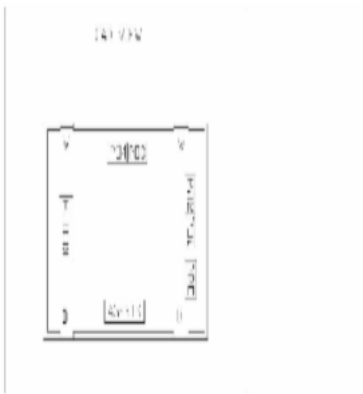

নির্বাচক নিবন্ধন আধিকারিকের স্বাক্ষর

Nazri Naksha

Google Map View

Polling Station Building Front View

Polling Station Front View

Cad View

Key MAP View

বিধানসভা নির্বাচনক্ষেত্রের নং, নাম : 240-বাঘমুন্ডি
ভাগ নং, নাম : 1-পেড়েতোড়াং