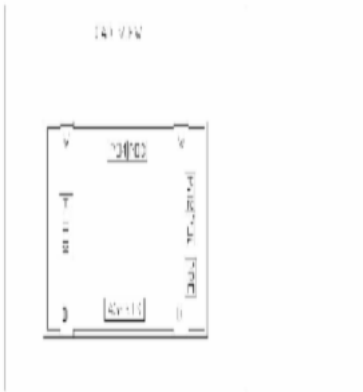

নির্বাচক নিবন্ধন আধিকারিকের স্বাক্ষর

Nazri Naksha

Google Map View

Polling Station Building Front View

Polling Station Front View

Cad View

Key MAP View

বিধানসভা নির্বাচনক্ষেত্রের নং, নাম : 240-বাঘমুন্ডি
ভাগ নং, নাম : 1-রাঙ্গামাটি