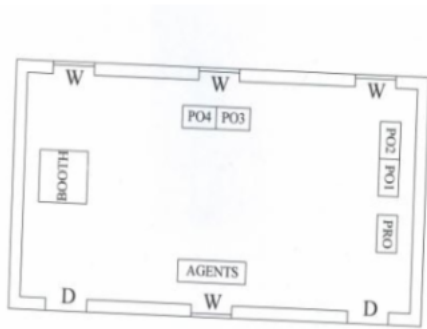

নির্বাচক নিবন্ধন আধিকারিকের স্বাক্ষর

Nazri Naksha

Google Map View

Polling Station Building Front View

Polling Station Front View

Cad View

Key MAP View

1 নাম : লক্ষ্মী কর্মকার পিতার নাম: ছোট কর্মকার বাড়ির নং : এন00118 বয়স : 23 লিঙ্গ : মহিলা	NTO2141307 ফটো উপলব্ধ	2 নাম : অজয় কর্মকার পিতার নাম: লালমোহন কর্মকার বাড়ির নং : এন0069 বয়স : 27 লিঙ্গ : পুরুষ	NTO2141398 ফটো উপলব্ধ	3 নাম : বিজয় কারকার পিতার নাম: দুধু কর্মকার বাড়ির নং : এন0070 বয়স : 23 লিঙ্গ : পুরুষ	NTO2141273 ফটো উপলব্ধ
4 নাম : মহিতোষ কর্মকার পিতার নাম: দুধু কর্মকার বাড়ির নং : n0071 বয়স : 26 লিঙ্গ : পুরুষ	NTO1894336 ফটো উপলব্ধ	5 নাম : ঠান্ডা কর্মকার স্বামীর নাম: সিমন্ত কর্মকার বাড়ির নং : n0111 বয়স : 38 লিঙ্গ : মহিলা	NTO0056150 ফটো উপলব্ধ	6 নাম : সিমন্ত কর্মকার পিতার নাম: দুধু কর্মকার বাড়ির নং : n0111 বয়স : 39 লিঙ্গ : পুরুষ	NTO0056143 ফটো উপলব্ধ
7 নাম : আরতি কর্মকার স্বামীর নাম: মগলু কর্মকার বাড়ির নং : n0111 বয়স : 39 লিঙ্গ : মহিলা	NTO0056135 ফটো উপলব্ধ	8 নাম : মগলু কর্মকার পিতার নাম: বুধু কর্মকার বাড়ির নং : n0111 বয়স : 42 লিঙ্গ : পুরুষ	DXG2143832 ফটো উপলব্ধ	9 নাম : লারু কর্মকার স্বামীর নাম: বুধু কর্মকার বাড়ির নং : n0111 বয়স : 68 লিঙ্গ : মহিলা	WB/34/237/042058 ফটো উপলব্ধ
10 নাম : দুখনী কর্মকার স্বামীর নাম: শ্যামচাঁদ কর্মকার বাড়ির নং : n0110 বয়স : 53 লিঙ্গ : মহিলা	WB/34/237/042114 ফটো উপলব্ধ	11 নাম : শ্যামচাঁদ কর্মকার পিতার নাম: যাদু কর্মকার বাড়ির নং : n0110 বয়স : 56 লিঙ্গ : পুরুষ	WB/34/237/042237 ফটো উপলব্ধ	12 নাম : গৌরী কর্মকার স্বামীর নাম: যাদু কর্মকার বাড়ির নং : n0110 বয়স : 66 লিঙ্গ : মহিলা	WB/34/237/042219 ফটো উপলব্ধ
13 নাম : যাদু কর্মকার পিতার নাম: গাউ কর্মকার বাড়ির নং : n0110 বয়স : 72 লিঙ্গ : পুরুষ	WB/34/237/042018 ফটো উপলব্ধ	14 নাম : লালু কর্মকার পিতার নাম: রাধাগোবিন্দ কর্মকার বাড়ির নং : n0071 বয়স : 53 লিঙ্গ : পুরুষ	WB/34/237/042600 ফটো উপলব্ধ	15 নাম : বিজলা কর্মকার স্বামীর নাম: দুধু কর্মকার বাড়ির নং : n0071 বয়স : 51 লিঙ্গ : মহিলা	WB/34/237/042396 ফটো উপলব্ধ
16 নাম : দুধু কর্মকার পিতার নাম: রাধাগোবিন্দ কর্মকার বাড়ির নং : n0071 বয়স : 56 লিঙ্গ : পুরুষ	WB/34/237/042298 ফটো উপলব্ধ	17 নাম : সম্বারী কর্মকার স্বামীর নাম: সৃষ্টিধর কর্মকার বাড়ির নং : n0070 বয়স : 44 লিঙ্গ : মহিলা	DXG1731579 ফটো উপলব্ধ	18 নাম : লালমোহন কর্মকার পিতার নাম: বৃন্দাবন কর্মকার বাড়ির নং : n0069 বয়স : 61 লিঙ্গ : পুরুষ	WB/34/237/042623 ফটো উপলব্ধ
19 নাম : রাধিকা কর্মকার স্বামীর নাম: লালমোহন কর্মকার বাড়ির নং : n0069 বয়স : 59 লিঙ্গ : মহিলা	WB/34/237/042539 ফটো উপলব্ধ	20 নাম : শ্রীমতি মাহাত পিতার নাম: সনাতন মাহাত বাড়ির নং : এন0019 বয়স : 27 লিঙ্গ : মহিলা	ILY1820521 ফটো উপলব্ধ	21 নাম : সৃষ্টিধর কর্মকার পিতার নাম: বৃন্দাবন কর্মকার বাড়ির নং : n0070 বয়স : 52 লিঙ্গ : পুরুষ	WB/34/237/042528 ফটো উপলব্ধ
22 নাম : লুতন মাহাত স্বামীর নাম: মথুর মাহাত বাড়ির নং : n0005 বয়স : 44 লিঙ্গ : মহিলা	DXG2144996 ফটো উপলব্ধ	23 নাম : মথুর মাহাত পিতার নাম: লহোদর মাহাত বাড়ির নং : n0005 বয়স : 51 লিঙ্গ : পুরুষ	WB/34/237/042589 ফটো উপলব্ধ	24 নাম : বাসনা মাহাত স্বামীর নাম: লহোদর মাহাত বাড়ির নং : n0005 বয়স : 69 লিঙ্গ : মহিলা	WB/34/237/042485 ফটো উপলব্ধ
25 নাম : তরুণ মহতো পিতার নাম: সর্ষক মাহাত বাড়ির নং : এন0181 বয়স : 24 লিঙ্গ : পুরুষ	NTO2059137 ফটো উপলব্ধ	26 নাম : স্বপ্ন মহতো মায়ের নাম: বিদ্যাবতী মহতো বাড়ির নং : এন0237 বয়স : 24 লিঙ্গ : পুরুষ	NTO2059111 ফটো উপলব্ধ	27 নাম : দামিনী মহতো পিতার নাম: সর্ষক মাহাত বাড়ির নং : 12 বয়স : 25 লিঙ্গ : মহিলা	NTO2214047 ফটো উপলব্ধ
28 নাম : ভীম মহতো পিতার নাম: নিমাই মহতো বাড়ির নং : কলমা বয়স : 25 লিঙ্গ : পুরুষ	NTO2059061 ফটো উপলব্ধ	29 নাম : গংগামোনি মহতো স্বামীর নাম: বফল মহতো বাড়ির নং : নং261 বয়স : 24 লিঙ্গ : মহিলা	NTO2059103 ফটো উপলব্ধ	30 নাম : সঞ্জয় মহতো পিতার নাম: দিলীপ কুমার মহতো বাড়ির নং : নং141 বয়স : 25 লিঙ্গ : পুরুষ	NTO2059046 ফটো উপলব্ধ