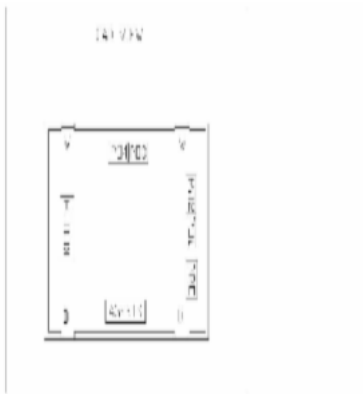

নির্বাচক নিবন্ধন আধিকারিকের স্বাক্ষর

Nazri Naksha

Google Map View

Polling Station Building Front View

Polling Station Front View

Cad View

Key MAP View

বিধানসভা নির্বাচনক্ষেত্রের নং, নাম : 240-বাঘমুন্ডি