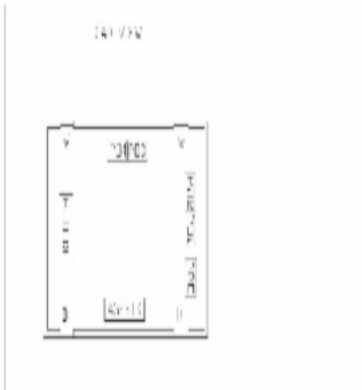

নির্বাচক নিবন্ধন আধিকারিকের স্বাক্ষর

Nazri Naksha

Google Map View

Polling Station Building Front View

Polling Station Front View

Cad View

Key MAP View

বিধানসভা নির্বাচনসম্পর্কিত নং, নাম : 240-বাঘমুন্ডি
ভাগ নং, নাম : 1-সুইসা ডাংডুং