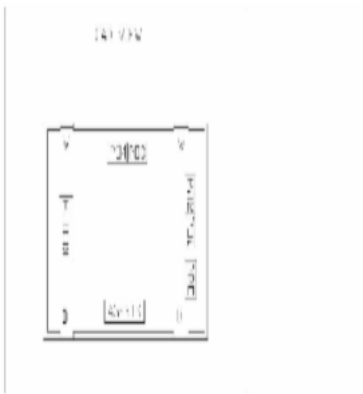

নির্বাচক নিবন্ধন আধিকারিকের স্বাক্ষর

Nazri Naksha

Google Map View

Polling Station Building Front View

Polling Station Front View

Cad View

Key MAP View

বিধানসভা নির্বাচনক্ষেত্রের নং, নাম : 240-বাঘমুন্ডি
ভাগ নং, নাম : 1-মার্চা