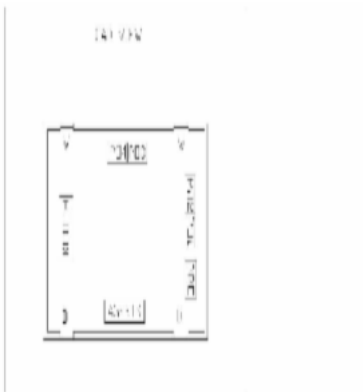

নির্বাচক নিবন্ধন আধিকারিকের স্বাক্ষর

Nazri Naksha

Google Map View

Polling Station Building Front View

Polling Station Front View

Cad View

Key MAP View

বিধানসভা নির্বাচনক্ষেত্রের নং, নাম : 240-বাঘমুন্ডি
ভাগ নং, নাম : 1-লিকি