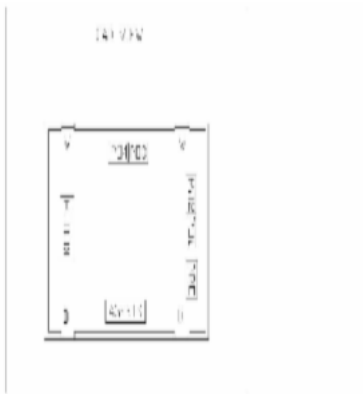

নির্বাচক নিবন্ধন আধিকারিকের স্বাক্ষর

Nazri Naksha

Google Map View

Polling Station Building Front View

Polling Station Front View

Cad View

Key MAP View

বিধানসভা নির্বাচনক্ষেত্রের নং, নাম : 240-বাঘমুন্ডি
ভাগ নং, নাম : 1-হারতা