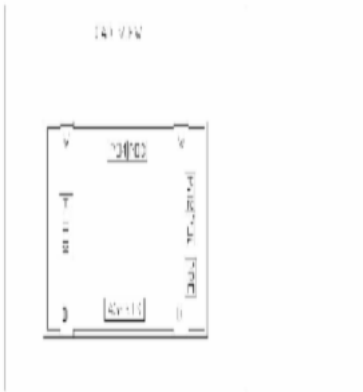

নির্বাচক নিবন্ধন আধিকারিকের স্বাক্ষর

Nazri Naksha

Google Map View

Polling Station Building Front View

Polling Station Front View

Cad View

Key MAP View

বিধানসভা নির্বাচনক্ষেত্রের নং, নাম : 240-বাঘমুন্ডি  
ভাগ নং, নাম : 1-আটনা বুড়াংবুরু