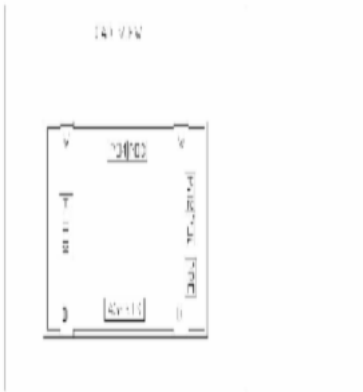

নির্বাচক নিবন্ধন আধিকারিকের স্বাক্ষর

Nazri Naksha

Google Map View

Polling Station Building Front View

Polling Station Front View

Cad View

Key MAP View

1 নাম : সুমন কুমারী স্বামীর নাম: মহেশ্বর কুমার সাউ বাড়ির নং : n0149 বয়স : 34 লিঙ্গ : মহিলা	NTO1774470 ফটো উপলব্ধ	2 নাম : প্রতিভা কুইরী পিতার নাম: হেমা কান্ত কুইরী বাড়ির নং : নং00 বয়স : 23 লিঙ্গ : মহিলা	NTO2302289 ফটো উপলব্ধ	3 নাম : ঐশ্বরী ঐশ্বরী স্বামীর নাম: ঐশ্বরী ঐশ্বরী বাড়ির নং : N000 বয়স : 63 লিঙ্গ : মহিলা	JPR0217158 ফটো উপলব্ধ
4 নাম : জবা কুইরী স্বামীর নাম: মহেশ্বর কুইরী বাড়ির নং : এন0171 বয়স : 23 লিঙ্গ : মহিলা	NTO2175776 ফটো উপলব্ধ	5 নাম : মনিকা কুইরী স্বামীর নাম: সৃষ্টিধর কুইরী বাড়ির নং : এন0018 বয়স : 23 লিঙ্গ : মহিলা	NTO2175768 ফটো উপলব্ধ	6 নাম : মধুমিতা কুইরী স্বামীর নাম: রঞ্জিত কুইরী বাড়ির নং : এন0045 বয়স : 24 লিঙ্গ : মহিলা	NTO2175719 ফটো উপলব্ধ
7 নাম : রশ্মি বতী কুইরী স্বামীর নাম: ভোলা নাথ কুইরী বাড়ির নং : এন0014 বয়স : 25 লিঙ্গ : মহিলা	NTO2175750 ফটো উপলব্ধ	8 নাম : ভারতী কুইরী স্বামীর নাম: কাশীনাথ কুইরী বাড়ির নং : n0053 বয়স : 46 লিঙ্গ : মহিলা	DVK1363696 ফটো উপলব্ধ	9 নাম : প্রসেনজিৎ কুইরী পিতার নাম: উমানাথ কুইরী বাড়ির নং : n0053 বয়স : 32 লিঙ্গ : পুরুষ	NTO1378934 ফটো উপলব্ধ
10 নাম : রুনাবালা কুইরী স্বামীর নাম: শিবপ্রাসাদ কুইরী বাড়ির নং : n0017 বয়স : 50 লিঙ্গ : মহিলা	DVK0049189 ফটো উপলব্ধ	11 নাম : কর্মা কুইরী পিতার নাম: সুরজ কুইরী বাড়ির নং : n0013 বয়স : 65 লিঙ্গ : পুরুষ	NTO2048072 ফটো উপলব্ধ	12 নাম : ভানুমতী কুইরী স্বামীর নাম: ভোলানাথ কুইরী বাড়ির নং : n0006 বয়স : 44 লিঙ্গ : মহিলা	NTO2037927 ফটো উপলব্ধ
13 নাম : সাবিত্রী কুইরী স্বামীর নাম: চন্দন কুইরী বাড়ির নং : এন0014 বয়স : 25 লিঙ্গ : মহিলা	NTO2175834 ফটো উপলব্ধ	14 নাম : রাজ কুইরী পিতার নাম: পদ্মলোচন কুইরী বাড়ির নং : এন0045 বয়স : 24 লিঙ্গ : পুরুষ	NTO2175610 ফটো উপলব্ধ	15 নাম : রাজেশ্বর কুইরী পিতার নাম: বিপদতারন কুইরী বাড়ির নং : এন0014 বয়স : 24 লিঙ্গ : পুরুষ	NTO2175701 ফটো উপলব্ধ
16 নাম : অবিনাশ কুইরী পিতার নাম: রঘু কুইরী বাড়ির নং : এন0 বয়স : 21 লিঙ্গ : পুরুষ	NTO2346732 ফটো উপলব্ধ	17 নাম : মনু কুইরী পিতার নাম: ইন্দ্রজিত কুইরী বাড়ির নং : n0189 বয়স : 26 লিঙ্গ : পুরুষ	NTO1889526 ফটো উপলব্ধ	18 নাম : খির মনি কুইরী স্বামীর নাম: পঞ্চম কুইরী বাড়ির নং : N0055 বয়স : 30 লিঙ্গ : মহিলা	NTO1850429 ফটো উপলব্ধ
19 নাম : বেহলা কুইরী স্বামীর নাম: কৃষ্ণ কুইরী বাড়ির নং : n0053 বয়স : 60 লিঙ্গ : মহিলা	NTO1378991 ফটো উপলব্ধ	20 নাম : পরবীন কুইরী পিতার নাম: সুরেশ্বর কুইরী বাড়ির নং : n0012 বয়স : 36 লিঙ্গ : পুরুষ	NTO1308964 ফটো উপলব্ধ	21 নাম : শ্রীকৃষ্ণ কুইরী পিতার নাম: গোপাল কুইরী বাড়ির নং : n0053 বয়স : 68 লিঙ্গ : পুরুষ	NTO1379007 ফটো উপলব্ধ
22 নাম : সহদেব কুইরী পিতার নাম: করমা কুইরী বাড়ির নং : n0020 বয়স : 33 লিঙ্গ : পুরুষ	NTO1378959 ফটো উপলব্ধ	23 নাম : প্রথমী কুইরী পিতার নাম: কৃষ্ণ কুইরী বাড়ির নং : n0053 বয়স : 33 লিঙ্গ : মহিলা	NTO1378983 ফটো উপলব্ধ	24 নাম : কার্তিক কুইরী মায়ের নাম: রীতা কুইরী বাড়ির নং : n0015 বয়স : 36 লিঙ্গ : পুরুষ	NTO1378942 ফটো উপলব্ধ
25 নাম : রাজ কুমার কুইরী পিতার নাম: শক্রয় কুইরী বাড়ির নং : n0158 বয়স : 27 লিঙ্গ : পুরুষ	NTO1869817 ফটো উপলব্ধ	26 নাম : বিনয় কুইরী পিতার নাম: বিভীষণ কুইরী বাড়ির নং : 244 বয়স : 25 লিঙ্গ : পুরুষ	NTO1986520 ফটো উপলব্ধ	27 নাম : বাবলু কুইরী পিতার নাম: কোকিল কুইরী বাড়ির নং : 00 বয়স : 25 লিঙ্গ : পুরুষ	NTO1992668 ফটো উপলব্ধ
28 নাম : সুমন কুইরী পিতার নাম: বিভিষন কুইরী বাড়ির নং : n0157 বয়স : 27 লিঙ্গ : পুরুষ	NTO1869809 ফটো উপলব্ধ	29 নাম : দীনেশ চন্দ্র কুইরী পিতার নাম: কর্মা কুইরী বাড়ির নং : n0013 বয়স : 33 লিঙ্গ : পুরুষ	NTO1309178 ফটো উপলব্ধ	30 নাম : টুসু কুইরী স্বামীর নাম: সনাতন কুইরী বাড়ির নং : n0025 বয়স : 67 লিঙ্গ : মহিলা	NTO2044501 ফটো উপলব্ধ