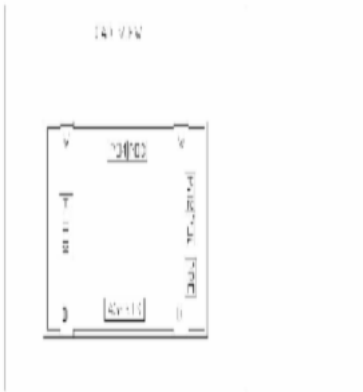

নির্বাচক নিবন্ধন আধিকারিকের স্বাক্ষর

Nazri Naksha

Google Map View

Polling Station Building Front View

Polling Station Front View

Cad View

Key MAP View

1 নাম : সুদেশ কুইরী পিতার নাম: চণ্ডী চরণ কুইরী বাড়ির নং : n0084 বয়স : 29 লিঙ্গ : পুরুষ	NTO1774611 ফটো উপলব্ধ	2 নাম : নীতা কুইরী স্বামীর নাম: দেবরহিন কুইরী বাড়ির নং : n0084 বয়স : 33 লিঙ্গ : মহিলা	NTO1488899 ফটো উপলব্ধ	3 নাম : তাপস চন্দ্র কুইরী পিতার নাম: চন্ডিচরণ কুইরী বাড়ির নং : n0084 বয়স : 35 লিঙ্গ : পুরুষ	NTO1231075 ফটো উপলব্ধ
4 নাম : বাসন্তী কুইরী স্বামীর নাম: চিত্তরঞ্জন কুইরী বাড়ির নং : n0084 বয়স : 40 লিঙ্গ : মহিলা	DVK2244598 ফটো উপলব্ধ	5 নাম : চিত্তরঞ্জন কুইরী পিতার নাম: লক্ষ্মধর কুইরী বাড়ির নং : n0084 বয়স : 49 লিঙ্গ : পুরুষ	WB/34/236/024619 ফটো উপলব্ধ	6 নাম : গণীবালা কুইরী স্বামীর নাম: চন্ডিচরণ কুইরী বাড়ির নং : n0084 বয়স : 51 লিঙ্গ : মহিলা	WB/34/236/024571 ফটো উপলব্ধ
7 নাম : গ্যান্মতী দেবী স্বামীর নাম: মঙ্গল কুইরী বাড়ির নং : 211 বয়স : 38 লিঙ্গ : মহিলা	NTO2006401 ফটো উপলব্ধ	8 নাম : বীরেন কুইরী পিতার নাম: হরিপদ কুইরী বাড়ির নং : n0049 বয়স : 41 লিঙ্গ : পুরুষ	DVK2244812 ফটো উপলব্ধ	9 নাম : মীরা কুইরী স্বামীর নাম: বীরেন কুইরী বাড়ির নং : n0049 বয়স : 37 লিঙ্গ : মহিলা	NTO1231349 ফটো উপলব্ধ
10 নাম : প্রভাকর কুইরী পিতার নাম: দিবাকর কুইরী বাড়ির নং : এন0054 বয়স : 23 লিঙ্গ : পুরুষ	NTO2175321 ফটো উপলব্ধ	11 নাম : সাবিত্রী মাঝি স্বামীর নাম: অজিতপ্রসাদ মাঝি বাড়ির নং : n0041 বয়স : 51 লিঙ্গ : মহিলা	NTO2415479 ফটো উপলব্ধ	12 নাম : প্রিয়ান্কা কুমারী কুই স্বামীর নাম: তাপস চন্দ্র কুইরী বাড়ির নং : এন008 বয়স : 25 লিঙ্গ : মহিলা	NTO2175404 ফটো উপলব্ধ
13 নাম : রীতা মাঝি স্বামীর নাম: দশরথ মাঝি বাড়ির নং : n0041 বয়স : 38 লিঙ্গ : মহিলা	NTO1230846 ফটো উপলব্ধ	14 নাম : দিবাকর কুইরী পিতার নাম: হরিপদ কুইরী বাড়ির নং : n0049 বয়স : 51 লিঙ্গ : পুরুষ	NTO2223436 ফটো উপলব্ধ	15 নাম : প্রতাপ কুইরী পিতার নাম: দিবাকর কুইরী বাড়ির নং : এন0049 বয়স : 21 লিঙ্গ : পুরুষ	NTO2325710 ফটো উপলব্ধ
16 নাম : দলগোবিন্দ সিং মুড়া মায়ের নাম: চঞ্চলা সিং মুড়া বাড়ির নং : N0127 বয়স : 57 লিঙ্গ : পুরুষ	NTO2322543 ফটো উপলব্ধ	17 নাম : চন্ডিচরণ কুইরী পিতার নাম: লক্ষ্মধর কুইরী বাড়ির নং : n0084 বয়স : 57 লিঙ্গ : পুরুষ	NTO2396729 ফটো উপলব্ধ	18 নাম : টিলোত্তমা সিং মুড়া স্বামীর নাম: শুকলাল সিং মুড়া বাড়ির নং : এন0187 বয়স : 31 লিঙ্গ : মহিলা	NTO1489343 ফটো উপলব্ধ
19 নাম : নিশিকান্ত কুইরী পিতার নাম: তুলসীদাস কুইরী বাড়ির নং : এন000 বয়স : 43 লিঙ্গ : পুরুষ	NTO2387819 ফটো উপলব্ধ	20 নাম : সুলেখা কুইরী স্বামীর নাম: দিবাকর কুইরী বাড়ির নং : n0049 বয়স : 44 লিঙ্গ : মহিলা	NTO1598382 ফটো উপলব্ধ	21 নাম : সৃজাতা কুইরী স্বামীর নাম: সন্দীপ মাঝি বাড়ির নং : n0084 বয়স : 30 লিঙ্গ : মহিলা	NTO1598523 ফটো উপলব্ধ
22 নাম : দেব রহিন কুইরী পিতার নাম: লক্ষ্মধর কুইরী বাড়ির নং : n0084 বয়স : 49 লিঙ্গ : পুরুষ	DVK1361856 ফটো উপলব্ধ	23 নাম : দশরথ মাঝি পিতার নাম: গঙ্গাধর মাঝি বাড়ির নং : n0041 বয়স : 41 লিঙ্গ : পুরুষ	DVK3096526 ফটো উপলব্ধ	24 নাম : সৃজয় কুইরী পিতার নাম: অজিত কুইরী বাড়ির নং : n041 বয়স : 20 লিঙ্গ : পুরুষ	NTO2423358 ফটো উপলব্ধ
25 নাম : সুভজিৎ কুইরী পিতার নাম: বৃহস্পতি কুইরী বাড়ির নং : নং005 বয়স : 21 লিঙ্গ : পুরুষ	NTO2319093 ফটো উপলব্ধ	26 নাম : শুকলাল সিং মুড়া পিতার নাম: সুশান্ত সিং মুড়া বাড়ির নং : n0187 বয়স : 41 লিঙ্গ : পুরুষ	DVK2244820 ফটো উপলব্ধ	27 নাম : পুনম কুইরী স্বামীর নাম: রাজীব কুইরী বাড়ির নং : নং002 বয়স : 21 লিঙ্গ : মহিলা	NTO2401362 ফটো উপলব্ধ
28 নাম : টুম্পা কুইরী পিতার নাম: মহাদেব কুইরী বাড়ির নং : নং040 বয়স : 22 লিঙ্গ : মহিলা	NTO2401305 ফটো উপলব্ধ	29 নাম : ভূমিকা কুইরী পিতার নাম: পশুপতি কুইরী বাড়ির নং : নং062 বয়স : 21 লিঙ্গ : মহিলা	NTO2401313 ফটো উপলব্ধ	30 নাম : অনূপমা কুইরী পিতার নাম: চিত্তরঞ্জন কুইরী বাড়ির নং : নং0084 বয়স : 22 লিঙ্গ : মহিলা	NTO2319085 ফটো উপলব্ধ